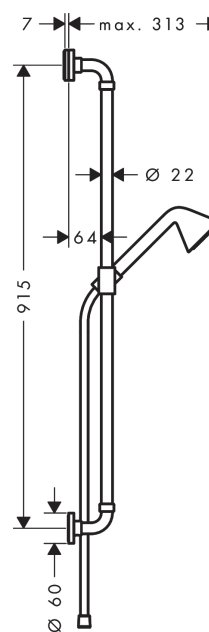

## AXOR Showers/Front

Душевой набор, 0,90 м, с ручным душем 85 1jet

Поверхности : хром Артикулный номер: 26023000

#### Характеристики

- состоит из: ручной душ, душевая штанга, шланг для душа, ползунок
- размер душевого диска: 85 мм
- тип струи: Rain
- со стороны душа упорный подшипник, предотвращающий перекручивание душевого шланга
- держатель для душевого шланга с конической гайкой
- настенная штанга 0,9 м
- максимальный расход воды при 3 бар: 9.5 л/мин
- хромированные настенные крепления из металла

### Технология

### График расхода воды

Q = l/min 0 3 6 9 12 15 18 21 24 27 30  
Q = l/sec 0 0,1 0,2 0,3 0,4 0,5

Расход измерен практически с помощью соответствующей арматуры (термостат/смеситель/скрытый клапан).