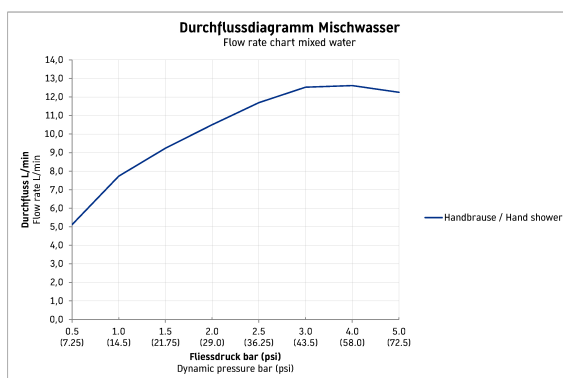

С.1 Душевая система # C142800080..

| < 1200 мм > |

Душевая система	Размеры	Вес	Номер заказа
<p>Картридж термостата, защитная блокировка при 38°C, соединительный патрубок размер DN15, переходник для шланга DN15, расход воды 12,6 л/мин (3 бара), Регулируемый угол верхнего душа, регулируемый по высоте держатель ручного душа, клапан обратного тока в муфте шланга, излив 350 мм, включая: шланг для душа 1600 мм, ручной душ с аэрацией Ø 120, верхний душ Ø 240 мм, рекомендуемое рабочее давление 3-5 бар, 1200 мм</p>			
<p>Цвета</p> <p>10 Хром 46 Black Matt</p>			
<p>Вариант</p> <p>поверхность хромированная, штихмас 150 мм ± 15 мм , уровень шума I</p>			C142800080..