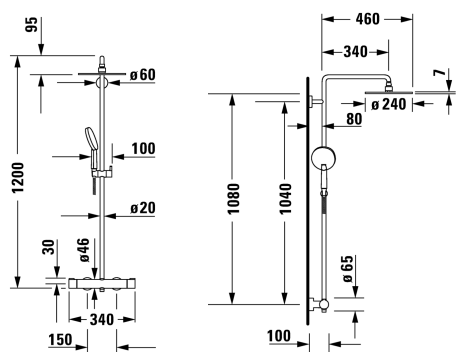

С.1 Душевая система # C142800080..

| < 1200 мм > |

Душевая система	Размеры	Вес	Номер заказа
<p>Картридж термостата, защитная блокировка при 38°C, соединительный патрубок размер DN15, переходник для шланга DN15, расход воды 12,6 л/мин (3 бара), Регулируемый угол верхнего душа, регулируемый по высоте держатель ручного душа, клапан обратного тока в муфте шланга, излив 350 мм, включая: шланг для душа 1600 мм, ручной душ с аэрацией Ø 120, верхний душ Ø 240 мм, рекомендуемое рабочее давление 3-5 бар, 1200 мм</p>			
<p>Цвета</p> <p>10 Хром 46 Black Matt</p>			
<p>Вариант</p> <p>поверхность хромированная, штихмас 150 мм ± 15 мм , уровень шума I</p>			C142800080..

Все чертежи содержат необходимые размеры с соблюдением стандартных допусков. Они указаны в мм и не являются обязательными. Точные размеры, в частности для монтажа по индивидуальному заказу, можно получить только по готовому изделию.

С.1 Душевая система # С142800080..

|< 1200 мм >|
