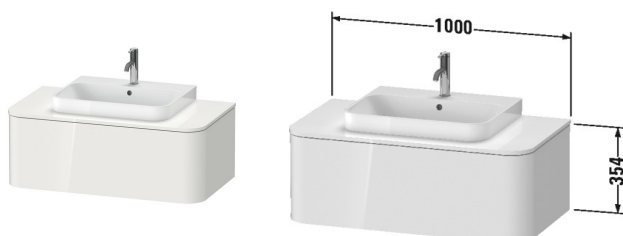

**Happy D.2 Plus Тумбочка для подвесной консоли # HP4941**

| &lt; 1000 мм &gt; |

Тумбочка для подвесной консоли	Размеры	Вес	Номер заказа
1 выдвижное отделение, для раковины Happy D.2			
<b>Цвета</b>			
M22 Белый глянцевый декор M36 Белый шелковисто-матовый лак M39 Скандинавский белый шелковисто-матовый лак M60 Серо-коричневый шелковисто-матовый лак M69 Орех брашированный (натуральный шпон) M71 Средиземноморский дуб M75 Лен, декор M80 Graphit Super Matt M92 Каменно-серый шелковисто-матовый лак M97 Светло-голубой шелковисто-матовый лак M98 Темно-синий шелковисто-матовый лак			
<b>Вариант</b>			
для накладной раковины Happy D.2 Plus	1000 x 550 мм		HP4941
<b>Справка</b>			
Консоль не включена в комплект поставки, пожалуйста, заказывайте отдельно, монтаж только в сочетании с малогабаритным сифоном (рекомендуется # 005076), Система разделителей не монтируется дополнительно, она должна быть установлена на фабрике., Системы внутренних разделителей нельзя переустановить, они монтируются на фабрике. , Необходимые данные для заказа: - внутренние разделители да/нет, - орех 77 или клен 78, - внутренняя система подсветки да/нет			
<b>Принадлежности</b>			
Дополнительные модули Система разделителей для тумбочки, Положение внутренней подсветки без вариантов, Класс энергопотребления: A, LED модуль, цветовая температура 3500 К, 4 Вт			HP9695
Дополнительные модули Система разделителей из массива клена или ореха, для шкафчиков шириной 1000 мм	1000 мм		UV9751
<b>Соответствующая продукция</b>			
Консоль 1 консоль с одним вырезом, для тумбочек с консолью, 1000 x 550 мм	1000 x 550 мм		HP031E
Малогабаритный сифон , 1 1/4" мм	1 1/4" мм		005076
Раковина шлифованный вариант, с переливом, без площадки под смеситель, включая крепление, вкл. заглушку для перелива, хром, 400 x 400 мм	400 x 400 мм		231440