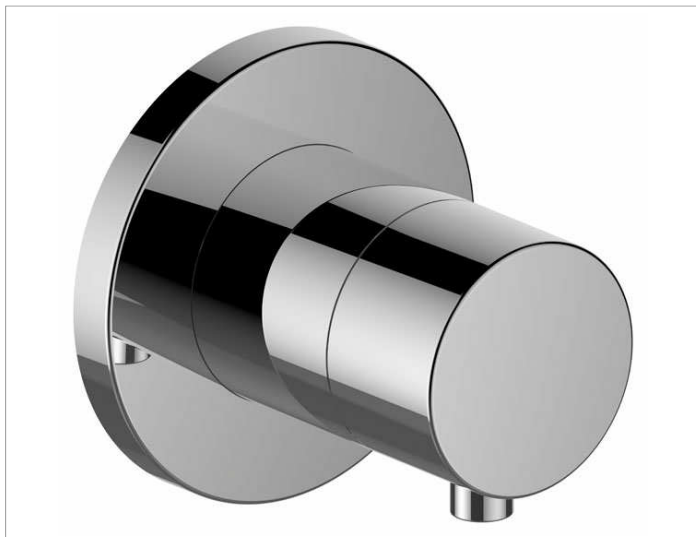

## IXMO

59541011001 Запорный вентиль DN 15

## ОПИСАНИЕ ИЗДЕЛИЯ

Наружный комплект состоит из: ручки, гильзы, розетки (круглой) и запорного вентиля, подходящего к внутренней функциональной части арт. 59541 000070

## поверхность

хром

## спецификации

KEUCO IXMO stop valve DN15, 59541011001  
chrome-plated stop valve, IXMO Comfort lever  
with round rosette, freely positionable,  
installation depth 80 - 110 mm,  
with adjustment facilities whilst assembling,  
for handle and rosette,  
rosette diameter 90 mm, 10 mm thick,  
total depth 80 mm,  
suitable for rough part no. 59541000070