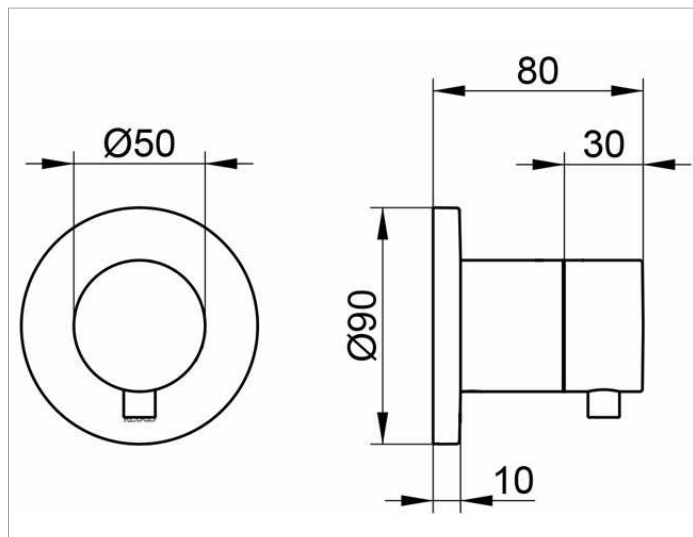

## ОПИСАНИЕ ИЗДЕЛИЯ

Наружный комплект состоит из: ручки, гильзы, розетки (круглой) и запорного вентиля, подходящего к внутренней функциональной части арт. 59541 000070

## спецификации

KEUCO IXMO stop valve DN15, 59541011001  
chrome-plated stop valve, IXMO Comfort lever  
with round rosette, freely positionable,  
installation depth 80 - 110 mm,  
with adjustment facilities whilst assembling,  
for handle and rosette,  
rosette diameter 90 mm, 10 mm thick,  
total depth 80 mm,  
suitable for rough part no. 59541000070