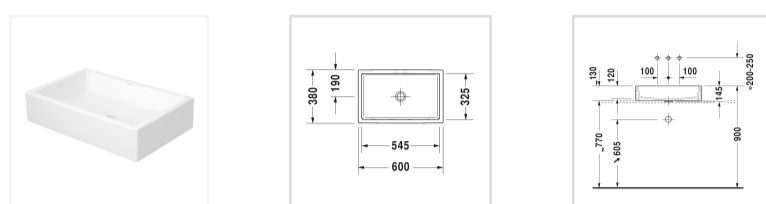

Vero Air Раковина

Раковина, 235160

- Монтажная инструкция
- Руководство по эксплуатации
- CAD и данные по планированию

Номер артикула 235160

шлифованный вариант, без перелива, без площадки под смеситель, включая крепление, 600 мм

Design by Duravit

Размеры

600 мм

Варианты

- без отверстия под смеситель 2351600000

Также доступно с WonderGliss
Керамика, покрытая WonderGliss, будет оставаться гладкой, привлекательной и чистой в течение долгого времени