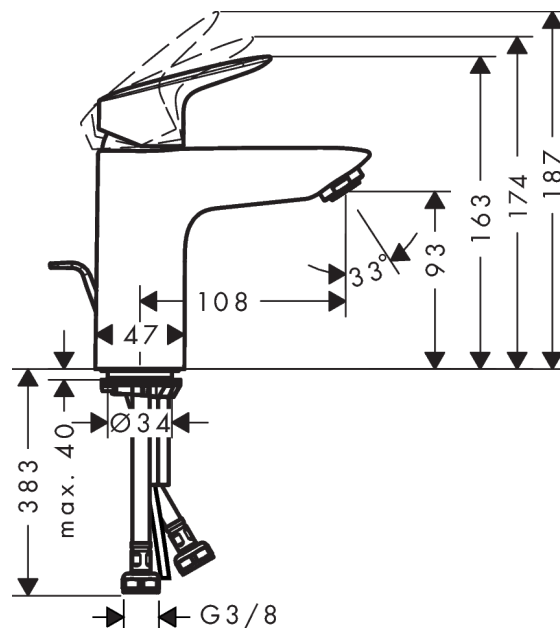

Logis

Смеситель для раковины 100, однорычажный, Coolstart, со сливным гарнитуром

Поверхности : хром Артикулный номер: 71105000

Описание

Характеристики

- состоит из: однорычажный смеситель для раковины, слив/перелив
- ComfortZone 100
- выступ 108 мм
- обычная струя
- расход воды при 3 барах: 9.5 л/мин
- керамический узел смешивания с двумя вариантами расхода воды
- регулируемое ограничение температуры
- подходит для проточных водонагревателей
- донный клапан, 1¼"
- материал сливного набора: синтетический
- вид соединения: соединительные шланги G 3/8
- При открытии напора в центральном положении поступает только холодная вода.

Технология

Награды за дизайн

reddot award 2014
winner

Продукт

Чертеж

Logis

Смеситель для раковины 100, однорычажный, Coolstart, со сливным гарнитуром

Поверхности : **хром** Артикульный номер: **71105000**

График расхода воды