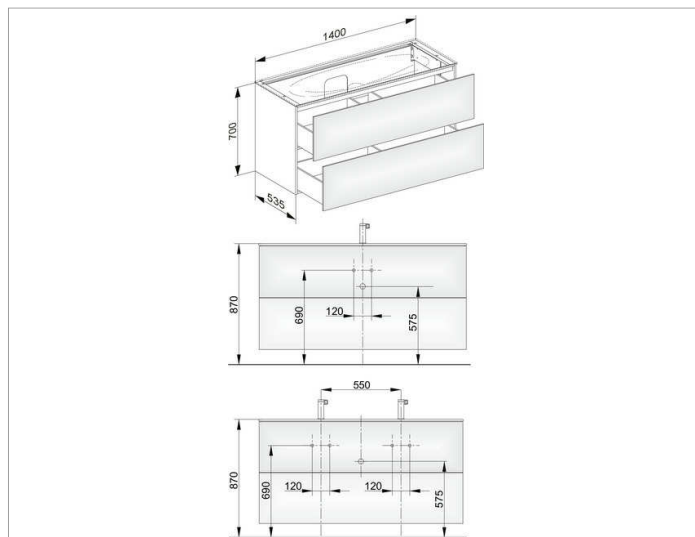

Edition 11

31362XX0000 Тумба под умывальник

ИЗДЕЛИЕ

ЧЕРТЕЖ

ОПИСАНИЕ ИЗДЕЛИЯ

подходит к керамическому умывальнику арт. 31160 и к умывальнику из варикора на заказ,
2 выдвижных фронта с нажимным открыванием Push-to-Open
Вкл. пластиковый сифон 1 1/4 x 32

оборудование

- 4 передвижных ящика для хранения (190 x 70 x 413 мм)

поверхность

37, 38, 39

Габариты

1400 x 700 x 535 мм