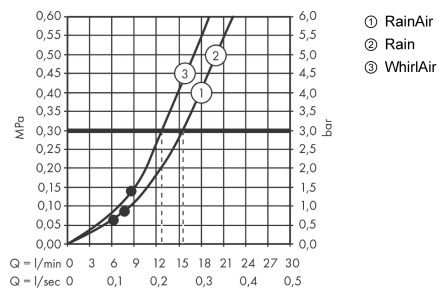

Технология

Продукт

Чертеж

Raindance Select S

Душевой набор 120 3jet со штангой 90 см и мыльницей

Поверхности : **хром** Артикульный номер: **26631000**

График расхода воды

Расход измерен практически с помощью соответствующей арматуры (термостат/смеситель/скрытый клапан).