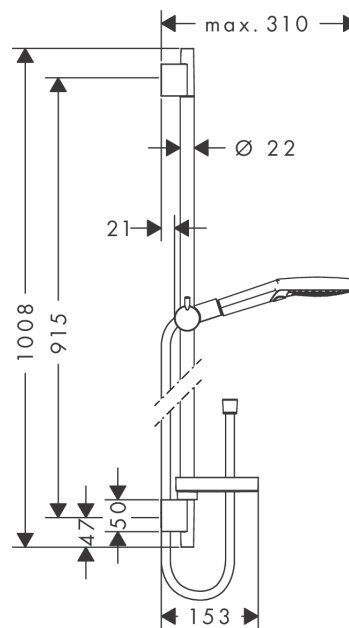

Raindance Select S

Душевой набор 120 3jet со штангой 90 см и мыльницей

Поверхности : **хром** Артикульный номер: **26631000**

Описание

Характеристики

- состоит из: ручной душ, душевая штанга, шланг для душа, ползунок, мыльница
- размер душевого диска: 125 мм
- тип струи: Rain, RainAir, Whirl
- удобное переключение типов струи с помощью кнопки Select
- со стороны душа упорный подшипник, предотвращающий перекручивание душевого шланга
- держатель ручного душа регулируется в пределах 90°, поворачивается вправо и влево, перемещается вверх и вниз
- максимальный расход воды при 3 бар: 15 л/мин
- хромированные настенные крепления из пластика

Технология

Продукт

Чертеж

Raindance Select S

Душевой набор 120 3jet со штангой 90 см и мыльницей

Поверхности : **хром** Артикульный номер: **26631000**

График расхода воды

Расход измерен практически с помощью соответствующей арматуры (термостат/смеситель/скрытый клапан).

Raindance Select S

Душевой набор 120 3jet со штангой 90 см и мыльницей

Поверхности : **хром** Артикульный номер: **26631000**

Пример монтажа