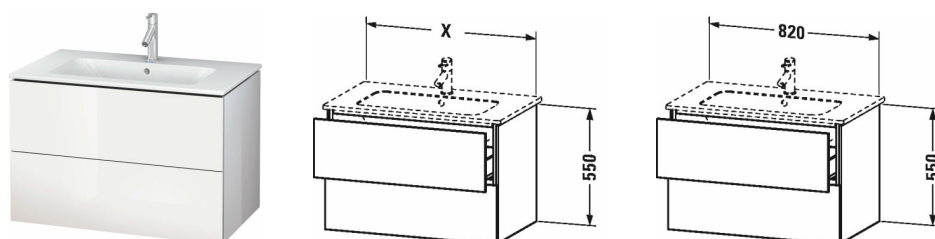

L-Cube Тумбочка подвесная # LC6241

| < 820 мм > |

Тумбочка подвесная	Размеры	Вес	Номер заказа
2 выдвижных ящика, верхний ящик, вкл. вырез и крышку для сифона, для ME by Starck # 233683			
Цвета			
M07 Бетонно-серый матовый декор M09 Светло-голубой матовый декор M11 Кашемировый дуб M12 Дуб брашированный, натуральный шпон M13 Американский орех, натуральный шпон M14 Терра, декор M18 Белый матовый, декор M21 Орех темный декор M22 Белый глянцевый декор M31 Сосна серебристая, декор M38 Доломитово-серый глянцевый лак M40 Черный глянцевый лак M43 Базальт матовый, декор M47 Каменно-синий глянцевый лак M49 Графит матовый, декор M51 Сосна коричневая, декор M52 Европейский дуб, декор M53 Каштан темный, декор M69 Орех брашированный (натуральный шпон) M71 Средиземноморский дуб M72 Дуб брашированный, натуральный шпон M75 Лен, декор M79 Орех натуральный, декор M80 Graphit Super Matt M85 Белый глянцевый лак M86 Капучино глянцевый лак M89 Фланелево-серый глянцевый лак M90 Фланелево-серый шелковисто-матовый лак M91 Серо-коричневый декор			
Вариант	820 x 481 мм		LC6241
Справка			
Рекомендуется малогабаритный сифон # 005076, Система разделителей не монтируется дополнительно, она должна быть установлена на фабрике., Необходимые данные для заказа:, - внутренние разделители да/нет, - орех 77 или клен 78			
Принадлежности			
Дополнительные модули Система разделителей из массива клена или ореха, для шкафчиков шириной 820 мм	820 мм		UV9821
Соответствующая продукция			
Малогабаритный сифон , 1 1/4" мм	1 1/4" мм		005076

L-Cube Тумбочка подвесная # LC6241

|< 820 мм >|

Умывальник, умывальник для мебели с переливом, с
плоскостью под смеситель, 830 x 490 мм

233683

Все чертежи содержат необходимые размеры с соблюдением стандартных допусков. Они указаны в мм и не являются обязательными. Точные размеры, в частности для монтажа по индивидуальному заказу, можно получить только по готовому изделию.