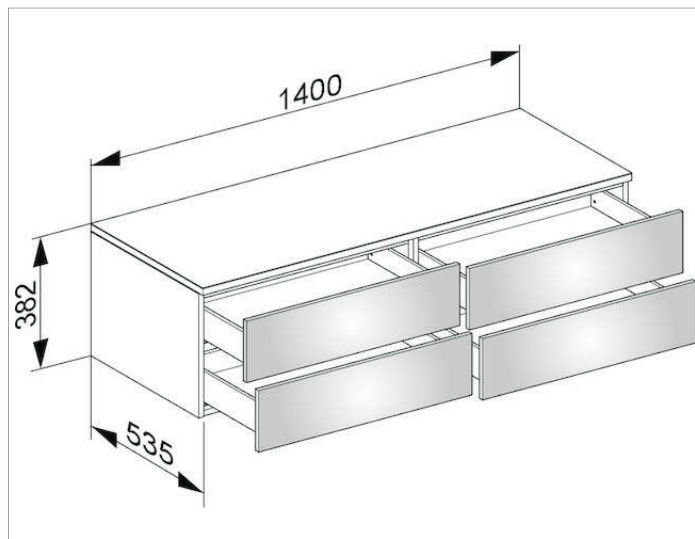

Edition 400

31766XX0000 Боковая тумба

ИЗДЕЛИЕ

ЧЕРТЕЖ

ОПИСАНИЕ ИЗДЕЛИЯ

подвесная
4 выдвижных фронтальных ящика с нажимным
открыванием Push-to-Open и доводчиком,
высота каждого выдвижного ящика 180 мм

поверхность

37, 38, 39, 45

Габариты

1400 x 382 x 535 mm