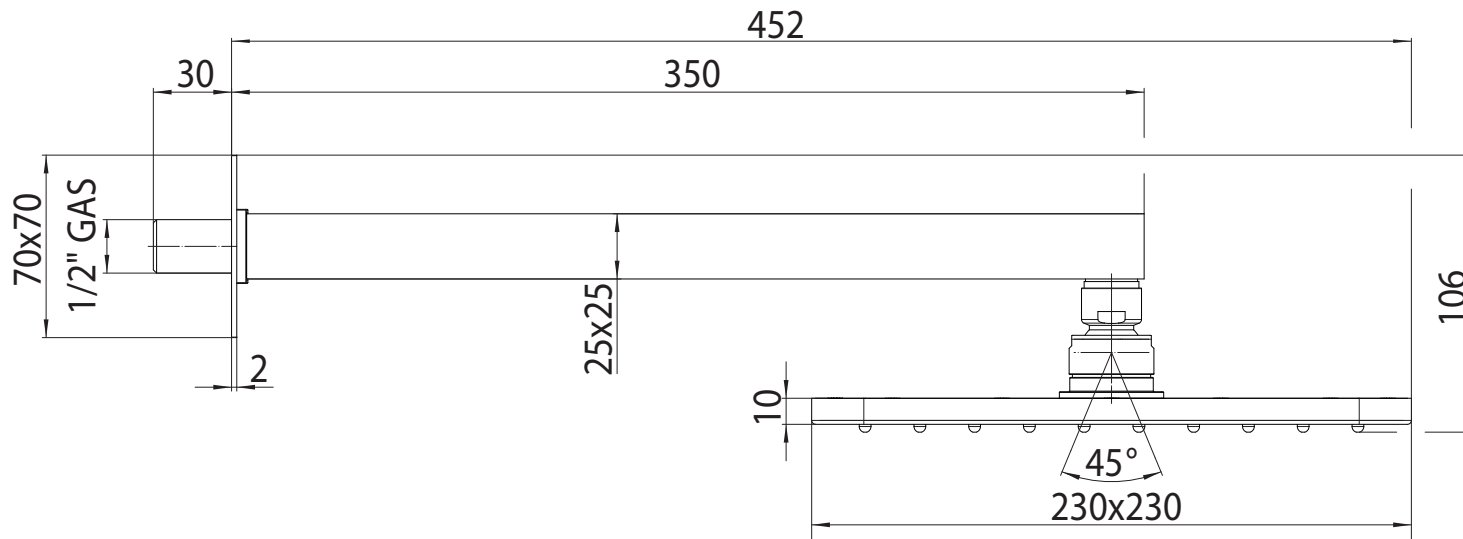

BOSSINI

HIGH QUALITY SHOWER SYSTEMS

SCHEDA TECNICA
TECHNICAL SHEET

H69597 COSMO 230x230 mm

Soffione Cosmo in ottone con braccio doccia 1/2"MM

Brass Cosmo shower head with shower arm 1/2"MM

Kopfbrause Cosmo aus Messing mit Wandarm 1/2" a.G./a.G.

Pomme de douche Cosmo en laiton avec bras de fixation mural 1/2"MM

Rociador Cosmo de latón con brazo de ducha 1/2"MM

Душевая лейка Cosmo с рукояткой 1/2"MM

www.bossini.it