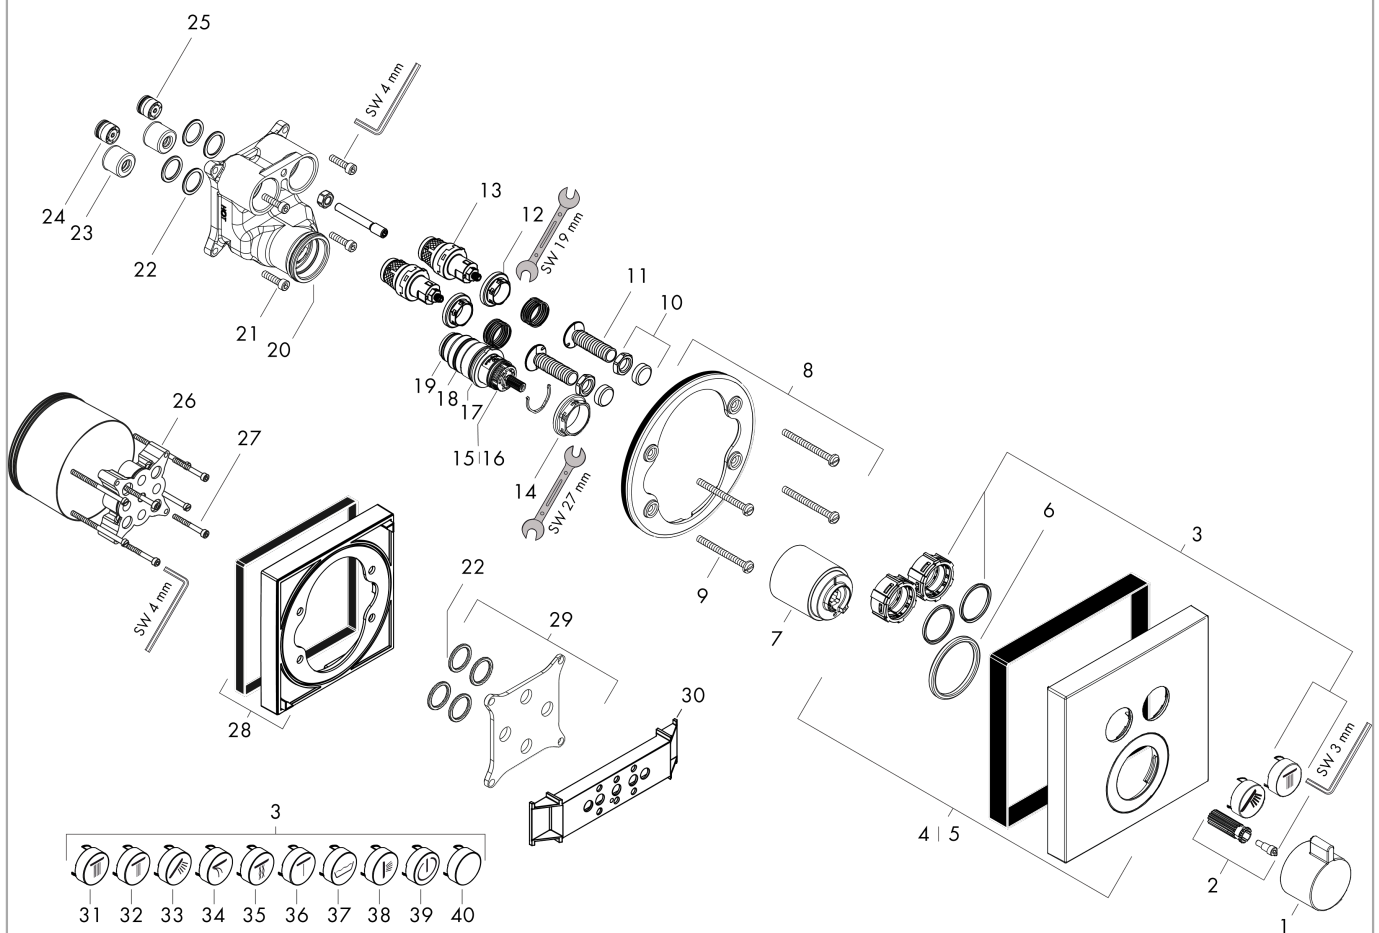

ShowerSelect

Термостат, скрытого монтажа, для 2 потребителей

Поверхность: **Матовая бронза**   Артикульный номер: **15763140**

Покомпонентное изображение

Год выпуска: >07/19

ShowerSelect

Термостат, скрытого монтажа, для 2 потребителей

Поверхность: **Матовая бронза** Артикульный номер: **15763140**

Перечень запасных частей

Год выпуска: >07/19

Позиция	Описание	Артикульный номер	PC	PU
1	handle for thermostat	92215140	-	1
2	handle fixing set	95843000	-	1
3	set of symbols	92218000	-	1
4	escutcheon 155 / 155 mm	92217140	-	1
5	escutcheon for exchanged connections	92393XXX	-	-
6	O-ring 44x4	98471000	-	1
7	sleeve	92216140	-	1
8	holder for escutcheon	98793000	-	1
9	set of fixing screws	96454000	-	1
10	nut and flange	92696000	-	1
11	Select-adapter	92219000	-	1
12	nut	98368000	-	1
13	shut off unit	95758000	-	1
14	nut	98913000	-	1
15	thermostat cartridge	98282000	-	1
16	cartridge for exchanged connections	92373000	-	1
17	O-ring 20x1,5	98197000	-	1
18	O-ring 25x1,5	98146000	-	1
19	O-ring 25x2,5	92146000	-	1
20	O-ring 36x2	98156000	-	1
21	set of screws	96525000	-	1
22	O-ring 16x2	98133000	-	1
23	noise reduction	94073000	-	1
24	non return valve (pressure-resistant up to 2 MPa)	92594000	-	1
25	non return valve	97980000	-	1
26	extension 25 mm	13595000	-	1
27	set of fixing screws	97747000	-	1
28	extension 22 mm	13593140	-	1
29	compensation set 1°	95521000	-	1
30	fit-up aid	92540000	-	1
31	symbol head shower Rain large	93571880	-	1
32	symbol head shower Rain small	93572880	-	1
33	symbol handshower	93573880	-	1
34	symbol Flood jet	93574880	-	1
35	symbol Whirl	93575880	-	1
36	symbol Mono	93576880	-	1
37	symbol tub	93577880	-	1
38	symbol body shower	93578880	-	1
39	symbol ON/OFF	93579880	-	1
40	pushbutton	93955880	-	1
a	concealed item	01800180	-	1