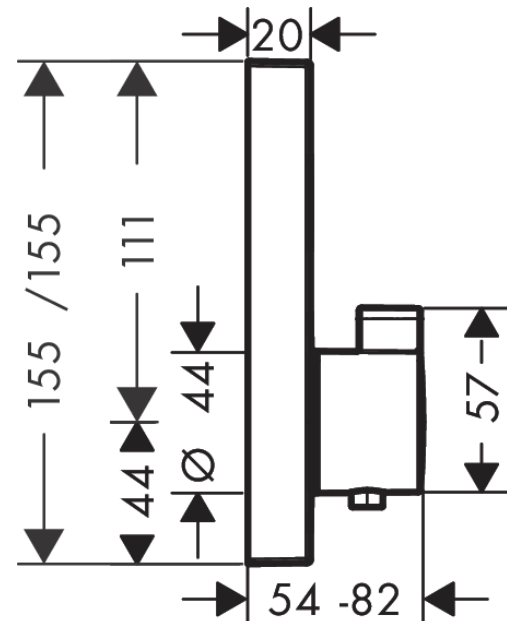

ShowerSelect

Термостат, скрытого монтажа, для 2 потребителей

Поверхность: Матовая бронза Артикулный номер: 15763140

Описание

Характеристики

- 2 функции
- одновременное использование нескольких выходных отверстий
- Кнопка включения/выключения Select для 2 потребителей
- картридж термостата, клапан Select
- максимальный объем расхода воды при 3 барах: 29,7 л/мин
- объем расхода воды верхнее выходное отверстие: 25 л/мин
- объем расхода воды нижнее выходное отверстие: 23 л/мин
- объем расхода воды при одновременном использовании всех выходных отверстий: 29,7 л/мин
- мин. напор воды: 1 бар
- макс. напор воды: 10 бар
- предохранительная остановка при 40 °C
- регулируемое ограничение температуры
- тип соединения: основной комплект
- термостат поставляется с кнопками «Ручной душ» и «Широкая струя Rain»

Технология

Награды за дизайн

reddot winner 2020

reddot winner 2021

Продукт

Чертеж