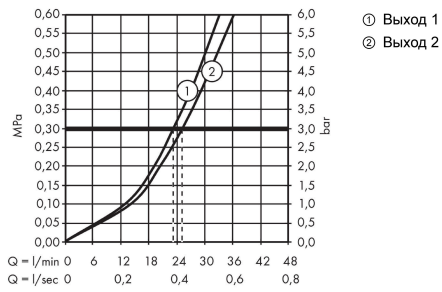

ShowerSelect

Термостат, скрытого монтажа, для 2 потребителей

Поверхность: **Матовая бронза** Артикульный номер: **15763140**

График расхода воды