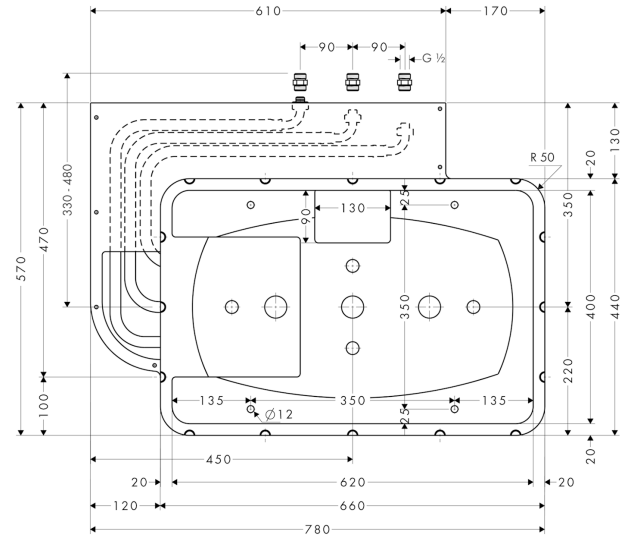

Raindance Rainmaker

Скрытая часть верхнего душа 680/460 3jet

Поверхности : п.а. Артикульный номер: 28414180

Описание

Продукт

Чертеж

Raindance Rainmaker

Скрытая часть верхнего душа 680/460 3jet

Поверхности : п.а. Артикульный номер: 28414180

Пример монтажа