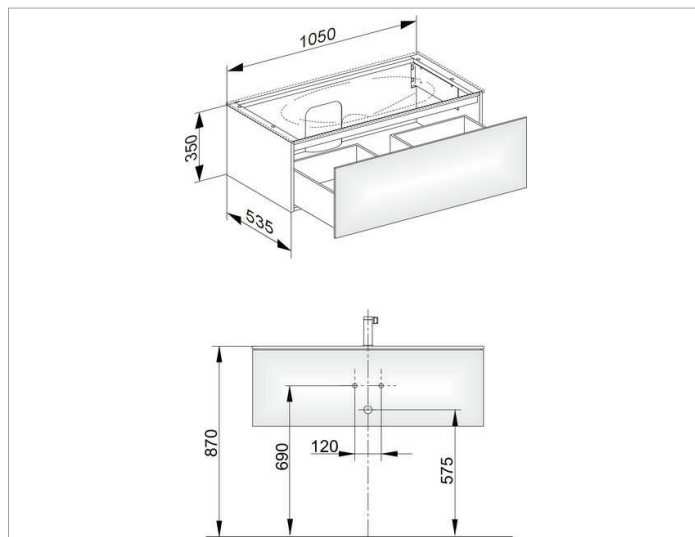

Edition 11

31351ZZ0100 Тумба под умывальник

ИЗДЕЛИЕ**ЧЕРТЕЖ****ОПИСАНИЕ ИЗДЕЛИЯ**

подходит к керамическому умывальнику арт. 31150 и к умывальнику из варикора на заказ,
1 выдвижной фронт с нажимным открыванием Push-to-Open
дополнительно с внутренней светодиодной подсветкой
автоматическое вкл./выкл., теплый белый свет.

оборудование

- 1 передвижной ящик для хранения (190 x 70 x 413 мм)

поверхность

21

Габариты

1050 x 350 x 535 mm