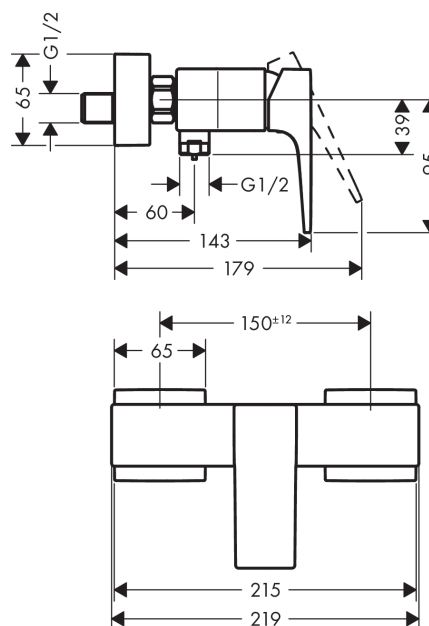

Metropol

Смеситель для душа, однорычажный, ВМ

Поверхности : хром Артикульный номер: 32560000

Описание

Характеристики

- вид соединения: S-образные эксцентрики
- межосевое подключение: 150 мм ± 12 мм
- расход воды при 3 барах: 22 л/мин
- керамический узел смешивания
- регулируемое ограничение температуры
- клапан обратного тока воды
- с шумопоглотителем
- шланговое подсоединение DN15
- класс шума: I
- класс расхода воды: B

Продукт

Чертеж

График расхода воды