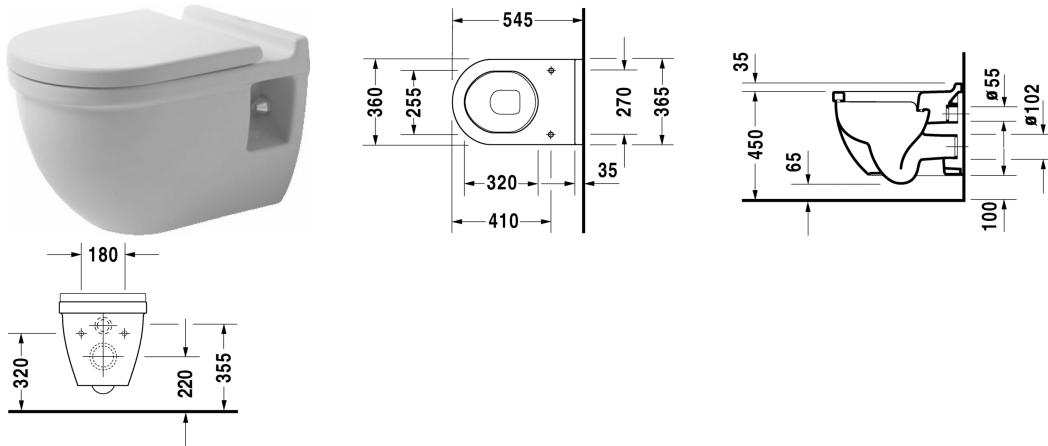

Starck 3 Унитаз подвесной Comfort # 221509..00 / 221509..00

| < 360 мм > |

Унитаз подвесной Comfort	Размеры	Вес	Номер заказа
с вертикальным смывом, высота сиденья + 50 мм			
Цвета			
00 Белый Alpin 20 HygieneGlaze (антибактериальная керамическая глазурь с практически неограниченной эффективностью)			
Вариант			
♣ 6,0 л	360 x 545 мм	27,000 кг	221509..00
♣ 6,0 л	360 x 545 мм	27,000 кг	221509..00
Справка			
Инсталляции со встроенным воздушным затвором не рекомендуются			
Сантехническая керамика со специальным покрытием WonderGliss остается чистой и красивой в течение долгого времени. При заказе WonderGliss добавьте "1" на 11-м месте в артикуле модели.			
Принадлежности			
Звукоизоляция для подвесного унитаза		0,300 кг	005064
Крепление для подвесного биде и подвесного унитаза	Ø 12 x 180 мм	0,200 кг	006500
Соответствующая продукция			
Сиденье для унитаза петли: нерж. сталь, без автоматического опускания,			006381
Сиденье для унитаза с крышкой сплошное усиленное крепление для сиденья, петли: нерж. сталь, без автоматического опускания,			006241

Starck 3 Унитаз подвесной Comfort # 221509..00 /
221509..00

|< 360 мм >|

Кольцо сиденья для унитаза сплошное усиленное крепление
для сиденья, петли: нерж. сталь, без автоматического
опускания,

006261

Сиденье для унитаза петли: нерж. сталь, съемный вариант,
с автоматическим закрыванием,

006389

*All drawings contain the necessary measurements which are subject to standard tolerances. They are stated in mm and are non-binding.
Exact measurements, in particular for customised installation scenarios, can only be taken from the finished piece.*