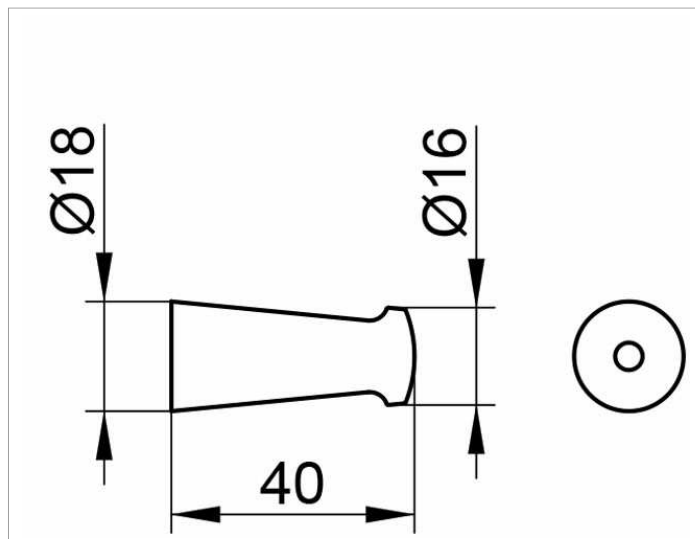

City.2
02714010000 Крючок для полотенца

ИЗДЕЛИЕ

ЧЕРТЕЖ

поверхность

хром

Габариты

40 mm

спецификации

KEUCO CITY.2 towel hook 02714010000
chrome plated towel hook in a new clear design
easy to clean
depth 40 mm
The towel hook is fitted hidden
Delivery incl. corrosion-free mounting material