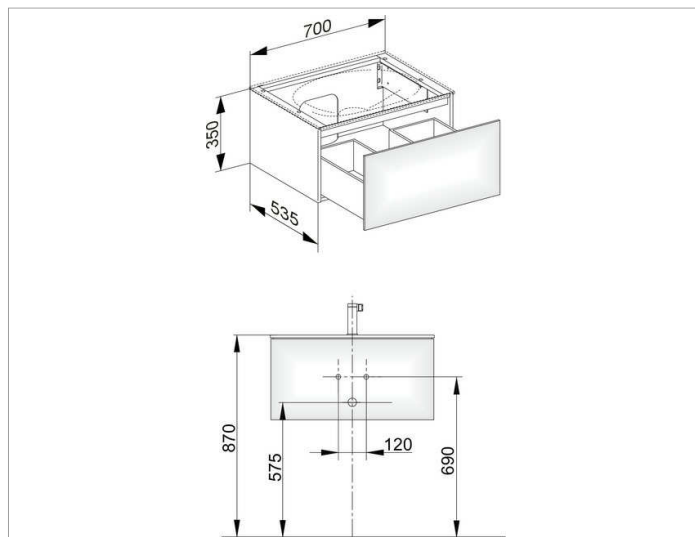

Edition 11

31341WW0000 Тумба под умывальник

ИЗДЕЛИЕ

ЧЕРТЕЖ

ОПИСАНИЕ ИЗДЕЛИЯ

подходит к керамическому умывальнику арт. 31140 и к умывальнику из варикора на заказ,
1 выдвижной фронт с нажимным открыванием Push-to-Open
вкл. пластиковый сифон 1 1/4 x 32

поверхность

33

Габариты

700 x 350 x 535 mm