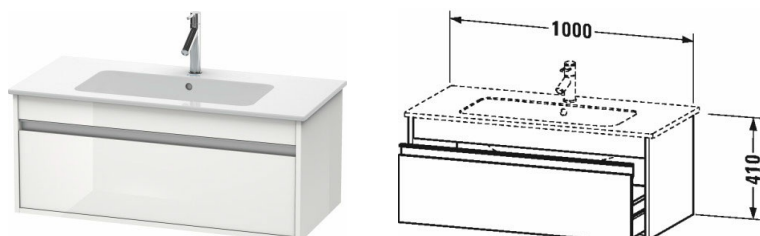

**Ketho Тумбочка подвесная # KT6420**

| &lt; 1000 мм &gt; |

Тумбочка подвесная	Размеры	Вес	Номер заказа
1 выдвижное отделение, для ME by Starck # 233610			
<b>Цвета</b>			
M07 Бетонно-серый матовый декор M09 Светло-голубой матовый декор M14 Терра, декор M18 Белый матовый, декор M21 Орех темный декор M22 Белый глянцевый декор M31 Сосна серебристая, декор M43 Базальт матовый, декор M49 Графит матовый, декор M51 Сосна коричневая, декор M52 Европейский дуб, декор M53 Каштан темный, декор M75 Лен, декор M79 Орех натуральный, декор M91 Серо-коричневый декор			
<b>Вариант</b>			
	1000 x 475 мм		KT6420
<b>Справка</b>			
монтаж только в сочетании с малогабаритным сифоном (рекомендуется # 005076), Возможна система разделителей (опция), отдельный компонент # UV 9845			
<b>Соответствующая продукция</b>			
Система разделителей Индивидуальная переустанавливаемая система разделителей с крышкой, черный бриллиант, для тумбочки, 115 x 320 мм	115 x 320 мм		UV9845
Малогабаритный сифон , 1 1/4" мм	1 1/4" мм		005076
Умывальник, умывальник для мебели с переливом, с плоскостью под смеситель, 1030 x 490 мм	1030 x 490 мм		233610