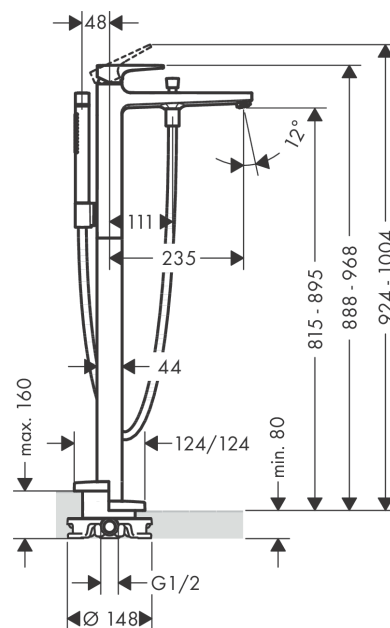

Metropol

Смеситель для ванны, однорычажный, напольный, с рычаговой ручкой

Поверхности : **хром** Артикульный номер: **32532000**

Описание

Характеристики

- состоит из: смеситель для ванны напольный, ручной душ-«палочка», шланг для душа, держатель для душа
- выступ 235 мм
- вид соединения: скрытая часть
- тип струи смесителя: обычная струя
- тип струи ручного душа: Rain, MonoRain
- расход воды при 3 барах: 18 л/мин
- керамический узел смешивания
- мин. рабочее давление 1 бар
- макс. рабочее давление: 10 бар
- регулируемое ограничение температуры
- с переключателем вакуумного типа
- клапан обратного тока воды

Технология

Продукт

Чертеж

Metropol

Смеситель для ванны, однорычажный, напольный, с рычаговой ручкой

Поверхности : **хром** Артикульный номер: **32532000**

График расхода воды