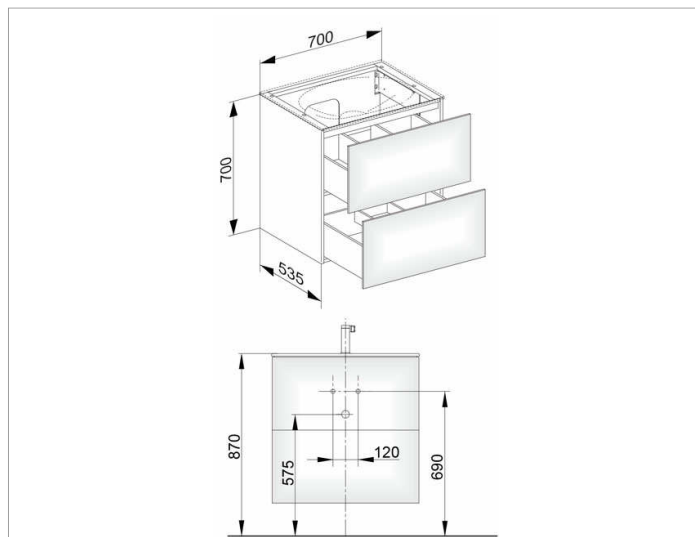

ЧЕРТЕЖ

ОПИСАНИЕ ИЗДЕЛИЯ

подходит к керамическому умывальнику арт. 31150 и к умывальнику из варикора на заказ, 2 выдвижных фронта с нажимным открыванием Push-to-Open дополнительно с внутренней светодиодной подсветкой автоматическое вкл./выкл., теплый белый свет.

оборудование

- 1 передвижной ящик для хранения (190 x 70 x 413 мм)

поверхность

37, 38, 39

Габариты

700 x 700 x 535 mm