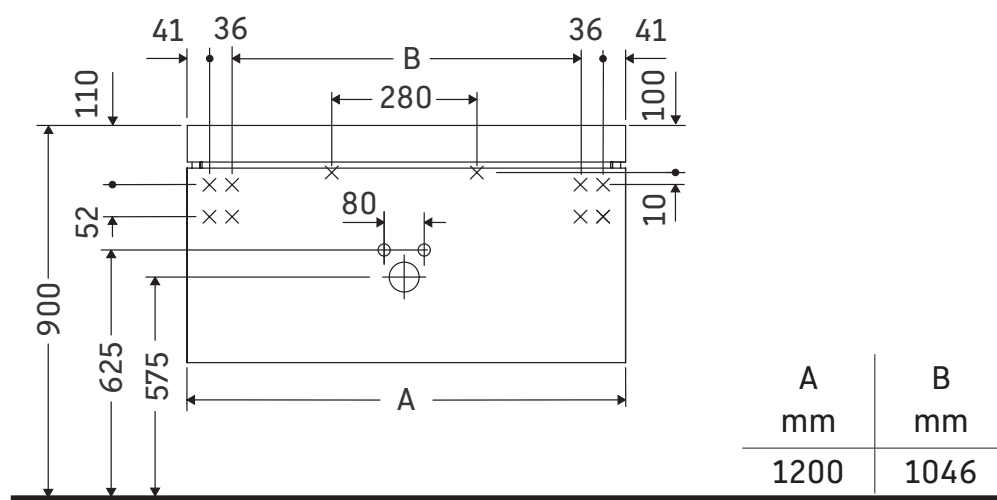

L-Cube

LC 6929

Инструкция по монтажу

Указания по применению

Серия мебели для ванной комнаты соответствует действующим нормам и директивам на момент поставки и сконструирована для использования в ванных комнатах. Непосредственное орошение водой, например, во время мытья под душем следует избегать.