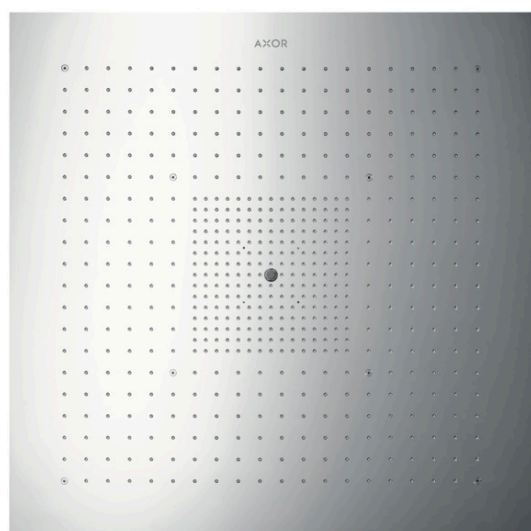

AXOR ShowerSolutions

ShowerHeaven 970/970 3jet, без подсветки

Поверхности : **нерж. сталь** Артикульный номер: **10621800**

Описание

Характеристики

- тип струи: RainAir, обычная, ламинарная струя
- размер душевого диска: 970 x 970 мм
- максимальный расход воды при 3 бар: 33.3 л/мин
- расход воды для струи RainAir (при 3 бар): 20,6 л / мин
- расход воды для струи Mono (при 3 бар): 15,6 л / мин
- расход воды для обычной струи (при 3 бар): 33,3 л / мин
- управление тремя зонами струй осуществляется посредством трех вентилей или одного переключающего вентиля с тремя ответвлениями, управление по одному или в комбинации
- зоны струй: Bodyzone - внешняя зона потолочного душа, Rainzone - внутренняя зона потолочного душа с функцией AirPower, ламинарная струя – Ø 17 мм
- поверхность душевого диска: полированная нержавеющая сталь
- рамка: сатинированная нержавеющая сталь
- монтаж: потолок
- не подходит для проточных водонагревателей

Технология

Продукт