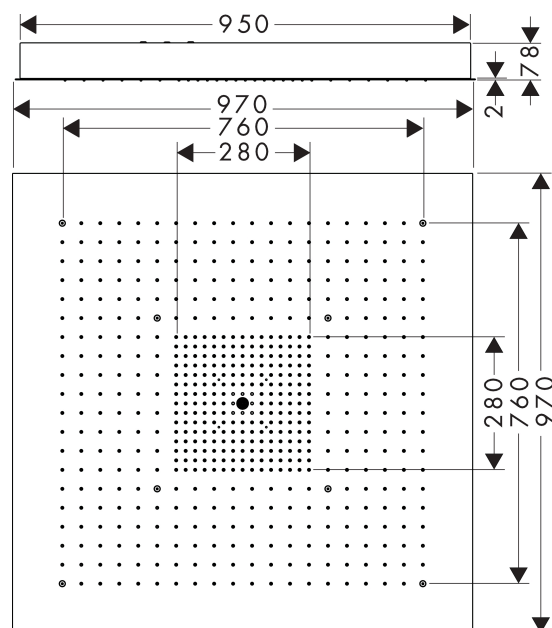

AXOR ShowerSolutions

ShowerHeaven 970/970 3jet, без подсветки

Поверхности : **нерж. сталь** Артикульный номер: **10621800**

Описание

Характеристики

- тип струи: RainAir, обычная, ламинарная струя
- размер душевого диска: 970 x 970 мм
- максимальный расход воды при 3 бар: 33.3 л/мин
- расход воды для струи RainAir (при 3 бар): 20,6 л / мин
- расход воды для струи Mono (при 3 бар): 15,6 л / мин
- расход воды для обычной струи (при 3 бар): 33,3 л / мин
- управление тремя зонами струй осуществляется посредством трех вентилей или одного переключающего вентиля с тремя ответвлениями, управление по одному или в комбинации
- зоны струй: Bodyzone - внешняя зона потолочного душа, Rainzone - внутренняя зона потолочного душа с функцией AirPower, ламинарная струя – Ø 17 мм
- поверхность душевого диска: полированная нержавеющая сталь
- рамка: сатинированная нержавеющая сталь
- монтаж: потолок
- не подходит для проточных водонагревателей

Технология

Продукт

Чертеж