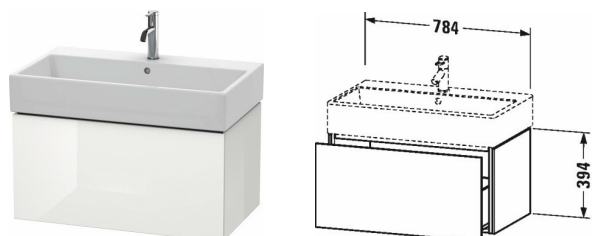

**L-Cube Тумбочка подвесная # LC6177**

| &lt; 784 мм &gt; |

Тумбочка подвесная	Размеры	Вес	Номер заказа
1 выдвижное отделение, для Vero Air # 235080			
<b>Цвета</b>			
M07 Бетонно-серый матовый декор M09 Светло-голубой матовый декор M11 Кашемировый дуб M12 Дуб брашированный, натуральный шпон M13 Американский орех, натуральный шпон M14 Терра, декор M18 Белый матовый, декор M21 Орех темный декор M22 Белый глянцевый декор M31 Сосна серебристая, декор M38 Доломитово-серый глянцевый лак M40 Черный глянцевый лак M43 Базальт матовый, декор M47 Каменно-синий глянцевый лак M49 Графит матовый, декор M51 Сосна коричневая, декор M52 Европейский дуб, декор M53 Каштан темный, декор M69 Орех брашированный (натуральный шпон) M71 Средиземноморский дуб M72 Дуб брашированный, натуральный шпон M75 Лен, декор M79 Орех натуральный, декор M80 Graphit Super Matt M85 Белый глянцевый лак M86 Капучино глянцевый лак M89 Фланелево-серый глянцевый лак M90 Фланелево-серый шелковисто-матовый лак M91 Серо-коричневый декор			
<b>Вариант</b>	784 x 459 мм		LC6177
<b>Справка</b>			
монтаж только в сочетании с малогабаритным сифоном (рекомендуется # 005076), Система разделителей не монтируется дополнительно, она должна быть установлена на фабрике., Необходимые данные для заказа: - внутренние разделители да/нет, - орех 77 или клен 78			
<b>Принадлежности</b>			
Дополнительные модули Система разделителей из массива клена или ореха, для шкафчиков шириной 784 мм	784 мм		UV9856
<b>Соответствующая продукция</b>			
Малогабаритный сифон , 1 1/4" мм	1 1/4" мм		005076
Умывальник, умывальник для мебели с плоскостью под смеситель, глазуровка снизу, 800 x 470 мм	800 x 470 мм		235080

**L-Cube Тумбочка подвесная # LC6177**

|< 784 мм >|

---

*Все чертежи содержат необходимые размеры с соблюдением стандартных допусков. Они указаны в мм и не являются обязательными. Точные размеры, в частности для монтажа по индивидуальному заказу, можно получить только по готовому изделию.*