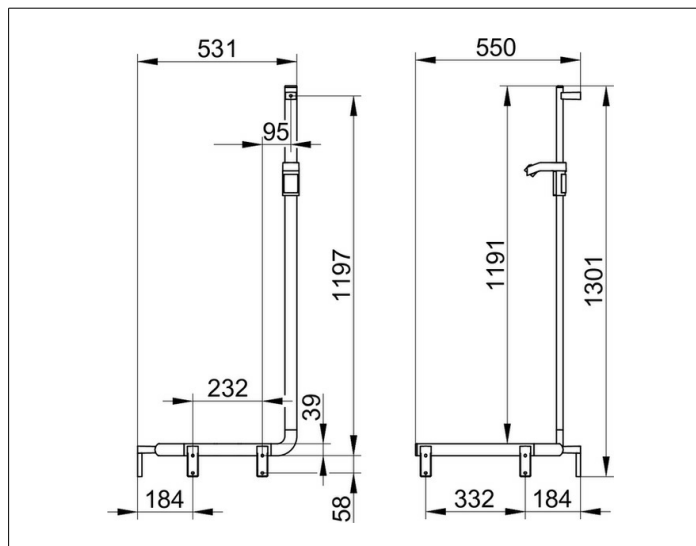

**AXESS**

35008016602 Поручень вдоль стены и штанга для душа

**ИЗДЕЛИЕ**

**ЧЕРТЕЖ**

**ПОВЕРХНОСТЬ**

хром

**ГАБАРИТЫ**

550/531/1301 mm