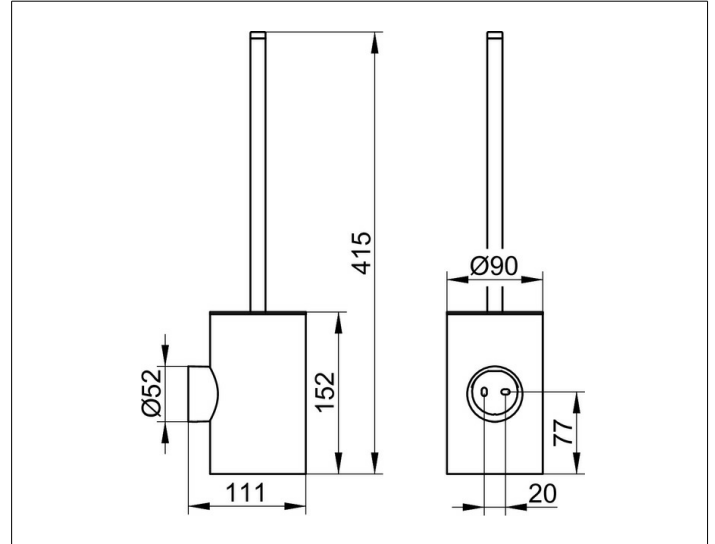

Collection Reva

12864379000 Туалетный гарнитур

ИЗДЕЛИЕ

ЧЕРТЕЖ

ПОВЕРХНОСТЬ

черный