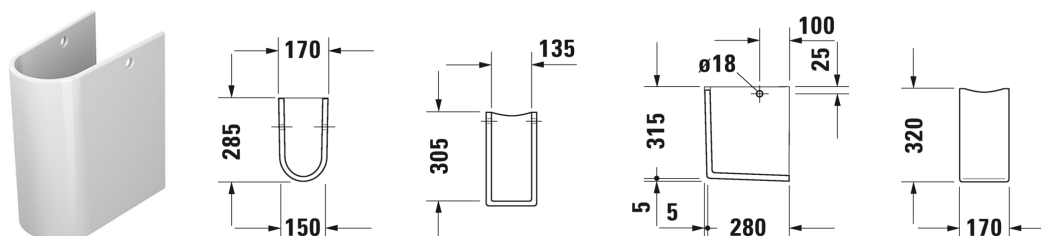

**Starck 3 Полупьедестал # 0865150000**

| &lt; 170 мм &gt; |

Полупьедестал	Размеры	Вес	Номер заказа
для # 030065, 030060, 030055, 030410, 030480, 030470, 033213, 030760, 030750			
<b>Цвета</b>			
00 Белый Alpin			
<b>Вариант</b>			
	170 x 285 мм	8,100 кг	0865150000
Сантехническая керамика со специальным покрытием WonderGliss остается чистой и красивой в течение долгого времени. При заказе WonderGliss добавьте "1" на 11-м месте в артикуле модели.			
<b>Принадлежности</b>			
Упрощенное крепление для полупьедесталов		0,100 кг	005503
<b>Соответствующая продукция</b>			
Умывальник с переливом, с плоскостью под смеситель, глазуровка снизу, 600 x 450 мм	600 x 450 мм		030060
Умывальник с переливом, с плоскостью под смеситель, глазуровка снизу, 550 x 430 мм	550 x 430 мм		030055
Умывальник с переливом, с плоскостью под смеситель, глазуровка снизу, 650 x 485 мм	650 x 485 мм		030065
Умывальник медицинский Med без перелива, с плоскостью под смеситель, глазуровка снизу, 600 x 450 мм	600 x 450 мм		030760
Двойной умывальник, двойной умывальник для мебели с переливом, с плоскостью под смеситель, глазуровка снизу, 1300 x 485 мм	1300 x 485 мм		033213
Умывальник, умывальник для мебели с плоскостью под смеситель, 1050 x 485 мм	1050 x 485 мм		030410
Умывальник, умывальник для мебели с плоскостью под смеситель, 700 x 490 мм	700 x 490 мм		030470
Умывальник, умывальник для мебели с плоскостью под смеситель, 850 x 485 мм	850 x 485 мм		030480

Starck 3 Полупьедестал # 0865150000

|< 170 мм >|

*Все чертежи содержат необходимые размеры с соблюдением стандартных допусков. Они указаны в мм и не являются обязательными. Точные размеры, в частности для монтажа по индивидуальному заказу, можно получить только по готовому изделию.*