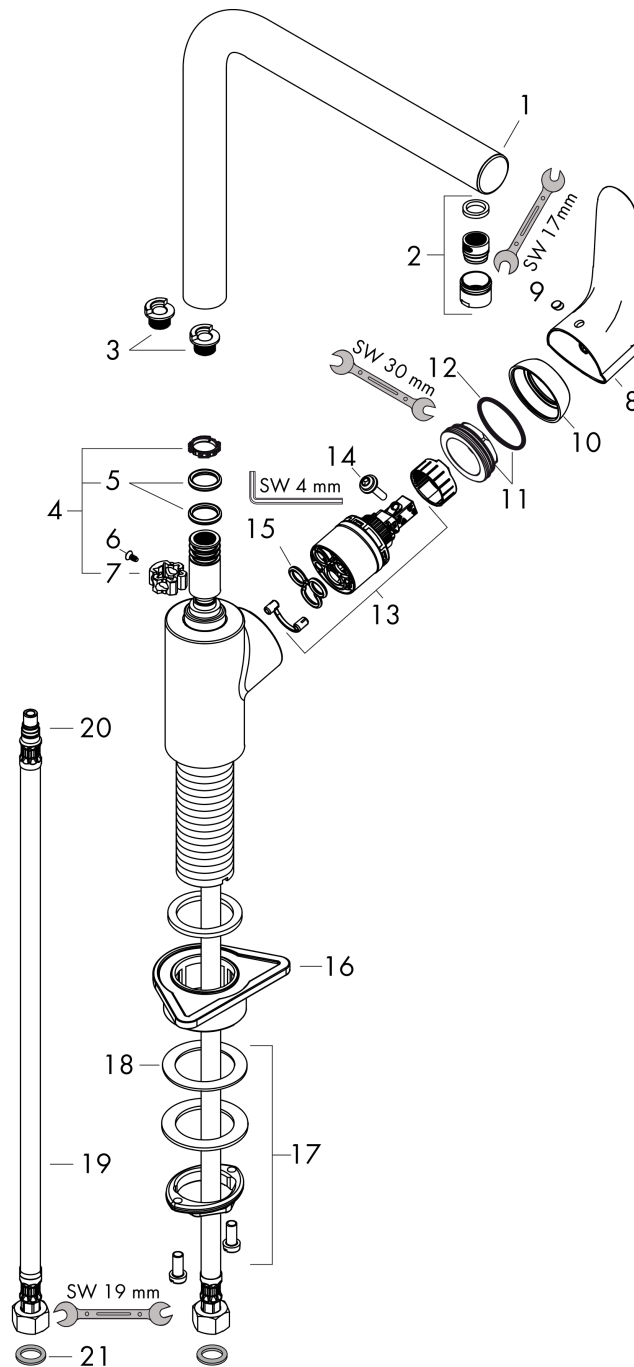

### Чертеж

### График расхода воды

**Focus M41**

**Кухонный смеситель однорычажный, 280, jet**

\\041F\\043E\\0432\\0435\\0440\\0445\\043D\\043E\\0441\\0442\\044C: Отделка из нержавеющей стали Артикулный номер: **31817800**

## Focus M41

Кухонный смеситель однорычажный, 280, jet

Отделка из нержавеющей стали Артикулный номер: 31817800

### Перечень запасных частей

Год выпуска: >07/13

Позиция	Описание	Артикулный номер	PC	PU
1	spout cpl.	98489800	-	1
2	aerator M18x1 (15 l/min)	98490800	-	1
3	set of locating rings (110° / 150°)	98486000	-	1
4	sealing set	92646000	-	1
5	O-Ring 14x2,5	98189000	-	1
6	screw	97662000	-	1
7	axialring	97558000	-	1
8	handle	98460800	-	1
9	screw cover	96338000	-	1
10	flange	95498800	-	1
11	nut	97209000	-	1
12	O-Ring 32x2	98193000	-	1
13	cartridge, assy	92730000	-	1
14	locking screw for handle	95140000	-	1
15	seal	95008000	-	1
16	support	97523000	-	1
17	fixing set (Ø 34)	95049000	-	1
18	lever collar	97548000	-	1
19	connection hose 900 mm M8x0,75 G3/8	98758000	-	1
20	O-ring 7x1,5	98422000	-	1
21	sealing set	95581000	-	1
a	set of locating rings (60° / 80°)	92259000	-	1