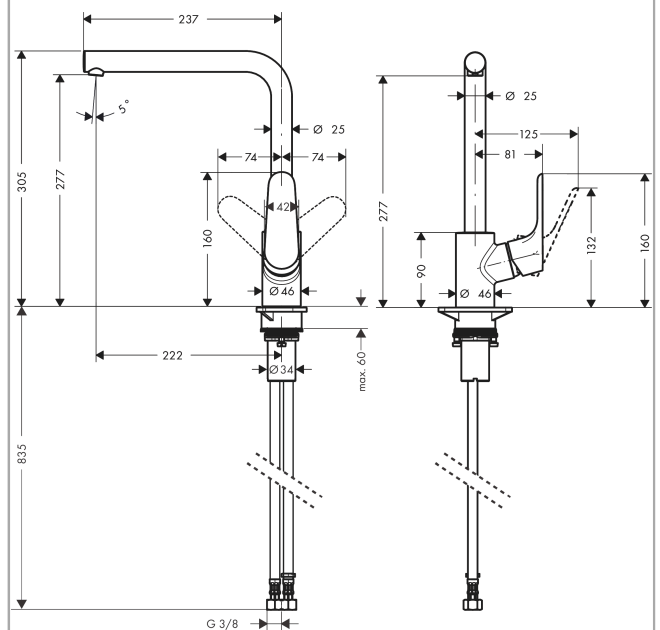

Focus M41

Кухонный смеситель однорычажный, 280, jet

№041F\043E\0432\0435\0440\0445\043D\043E\0441\0442\044C: Отделка из нержавеющей стали Артикулный номер: 31817800

Описание

Характеристики

- ComfortZone 280
- диапазон поворота регулировка на 3 уровня, на 110°, 150° или 360°
- обычная струя
- максимальный объем расхода воды при 3 барах: 12 л/мин
- Керамический картридж
- соединения G 3/8
- регулируемое ограничение температуры
- подходит для проточных водонагревателей

Технология

Награды за дизайн

Продукт

Чертеж

График расхода воды