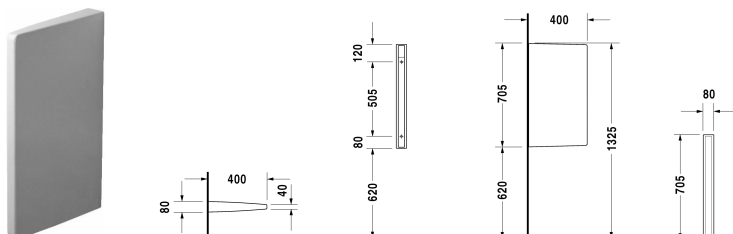

Starck 3 Перегородка для писсуара # 8500000000

|< 705 мм >|

Перегородка для писсуара	Размеры	Вес	Номер заказа
включая крепление			
Цвета			
00 Белый Alpin			
Вариант			
	705 x 400 мм	16,800 кг	8500000000
Сантехническая керамика со специальным покрытием WonderGliss остается чистой и красивой в течение долгого времени. При заказе WonderGliss добавьте "1" на 11-м месте в артикуле модели.			

Все чертежи содержат необходимые размеры с соблюдением стандартных допусков. Они указаны в мм и не являются обязательными. Точные размеры, в частности для монтажа по индивидуальному заказу, можно получить только по готовому изделию.