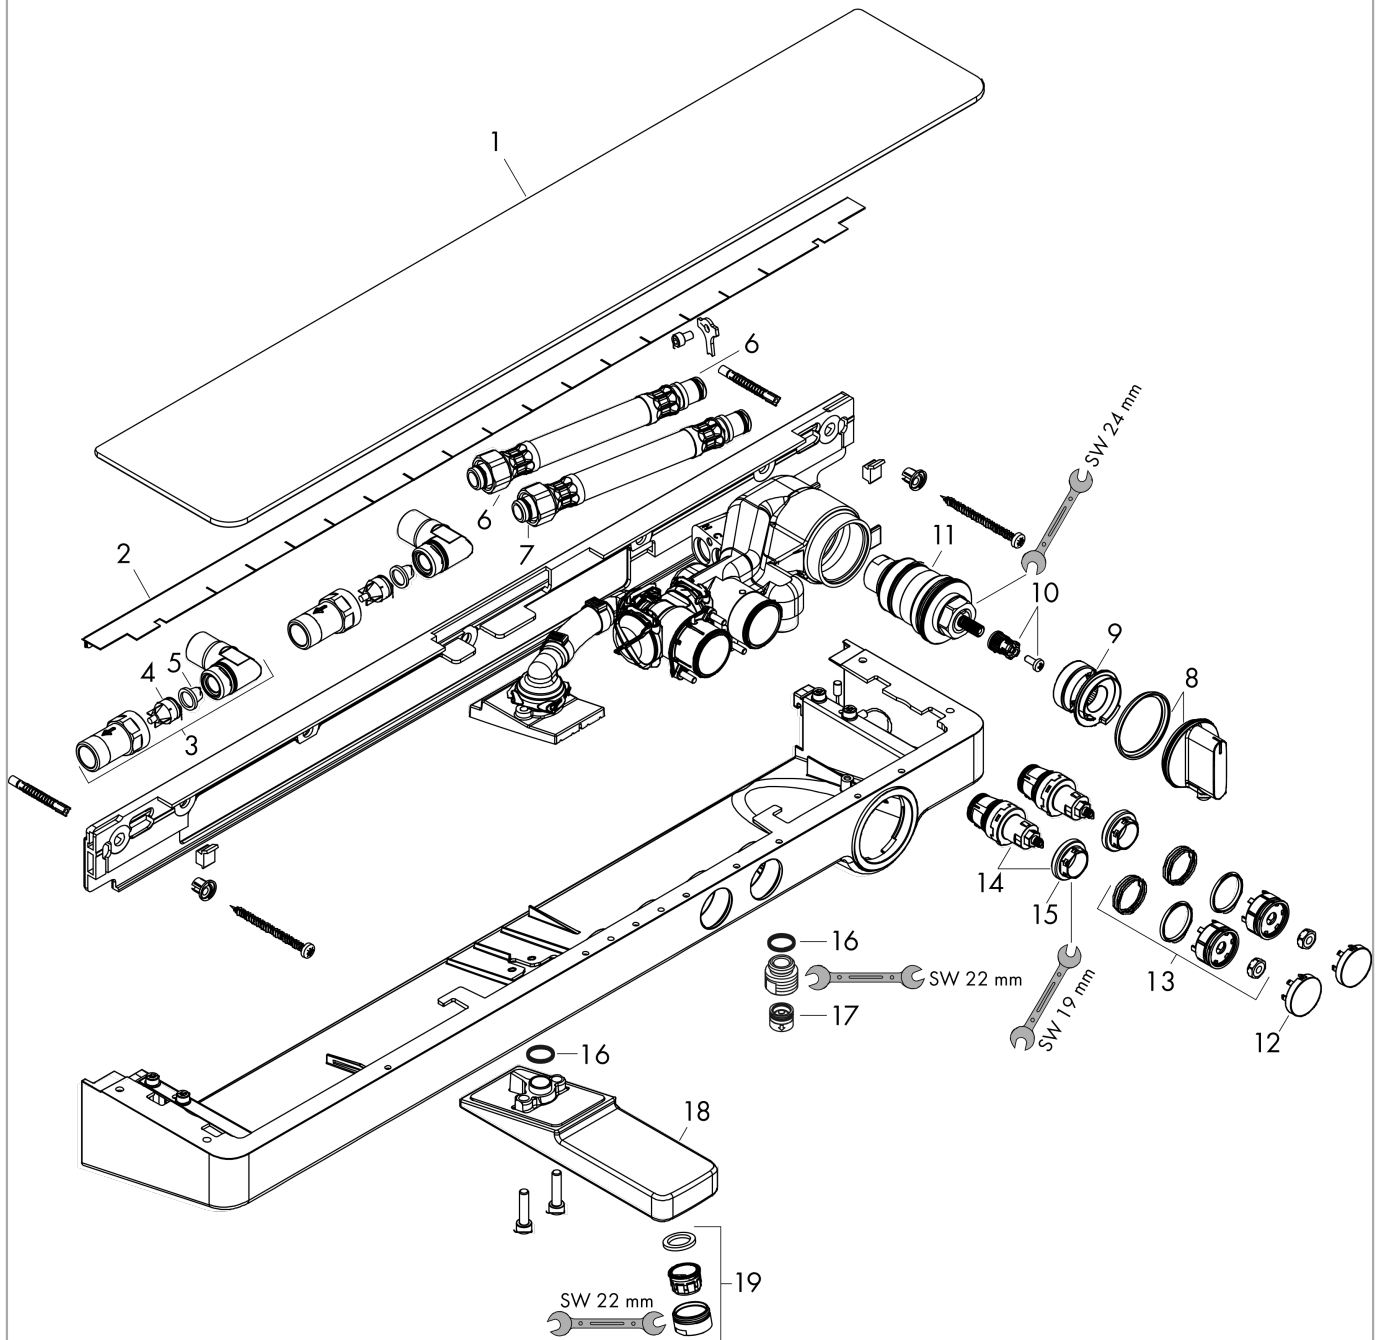

ShowerTablet Select

Термостат для ванны ShowerTabletSelect 700, BM

Поверхность: **хром** Артикульный номер: **13183000**

Покомпонентное изображение

Год выпуска: >07/15

ShowerTablet Select

Термостат для ванны ShowerTabletSelect 700, BM

Поверхность: **хром**   Артикульный номер: **13183000**

Перечень запасных частей

Год выпуска: >07/15

Позиция	Описание	Артикульный номер	PC	PU
1	shelf	92725000	-	1
2	decorative strip	93430000	-	1
3	hose connection angel	25948000	-	1
4	set of non return valves DW 15	97350000	-	1
5	filter	97973000	-	1
6	connection hose 650 mm G1/2	92676000	-	1
7	O-ring 11x2	98127000	-	1
8	handle for thermostat	92673000	-	1
9	safety set	92675000	-	1
10	handle fixing set	92136000	-	1
11	thermostat cartridge	96633000	-	1
12	set of symbols	98367000	-	1
13	spring with sleeve	92340000	-	1
14	shut off unit	95758000	-	1
15	nut	98368000	-	1
16	O-ring 14x2	98129000	-	1
17	non return valve	97980000	-	1
18	spout cpl.	92171000	-	1
19	aerator M24x1 (30 l/min)	96512000	-	1