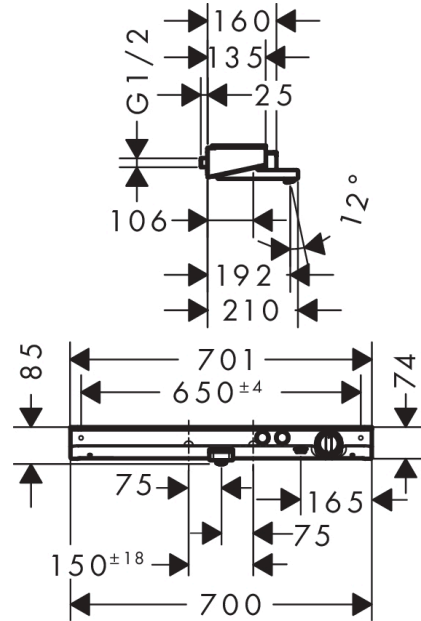

ShowerTablet Select

Термостат для ванны ShowerTabletSelect 700, BM

Поверхность: **хром** Артикулный номер: **13183000**

Продукт

Чертеж

График расхода воды