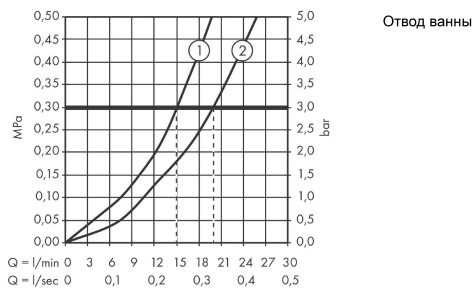

График расхода воды