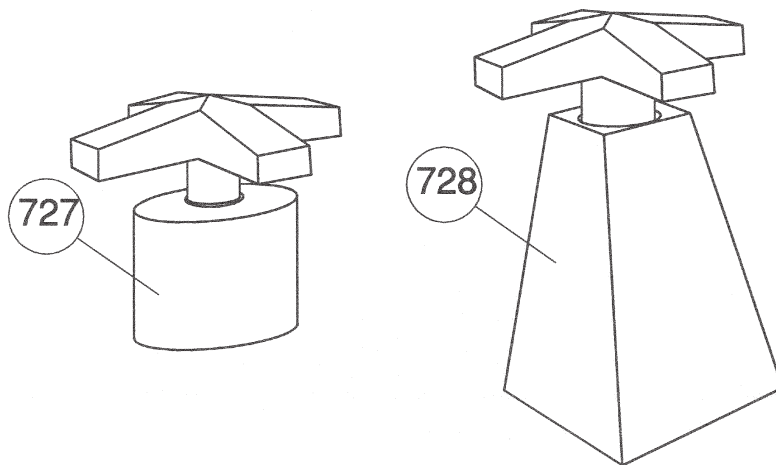

Varianti maniglie - Variations handles

Margherita

Pos.	Descrizione	Description	Cod.
727	Maniglia serie Margherita per vasca	Margherita handle for bathtub	C7638G
728	Maniglia serie Margherita	Margherita handle	C7638