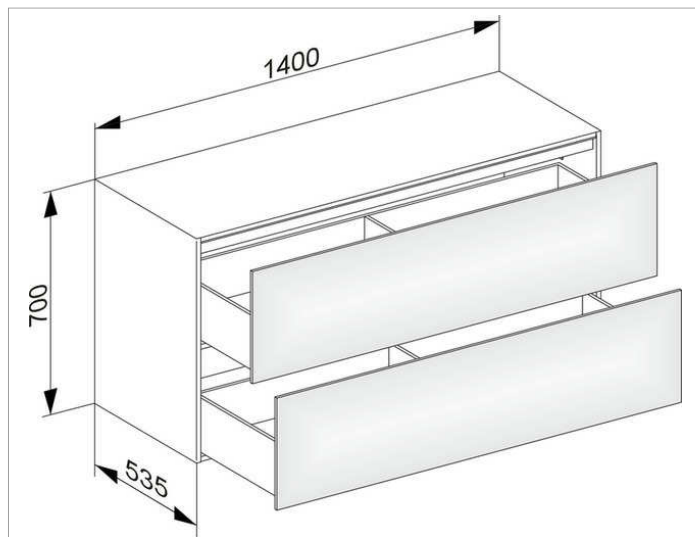

Edition 11

31327XX0100 Боковая тумба

ИЗДЕЛИЕ

ЧЕРТЕЖ

ОПИСАНИЕ ИЗДЕЛИЯ

2 выдвижных фронта с нажимным открыванием Push-to-Open, дополнительно с внутренней светодиодной подсветкой автоматическое вкл./выкл., теплый белый свет

оборудование

- 4 передвижных ящика для хранения (190 x 70 x 413 мм)

поверхность

37, 38, 39

Габариты

1400 x 700 x 535 мм