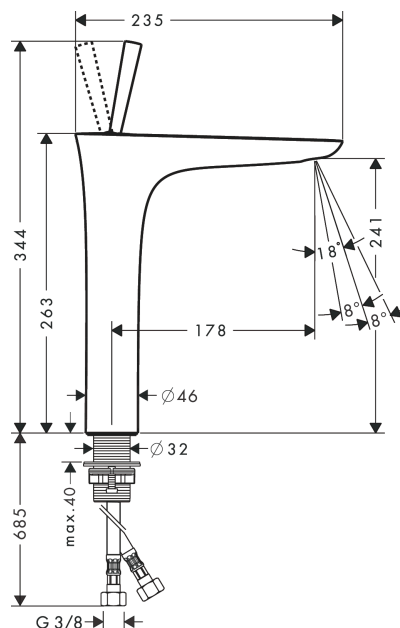

PuraVida

Смеситель для раковины в форме таза, однорычажный

Поверхности : хром Артикульный номер: 15072000

Описание

Характеристики

- состоит из: однорычажный смеситель для раковины, слив/перелив
- ComfortZone 240
- выступ 178 мм
- ламинарная струя
- регулируемый формирователь струи
- расход воды при 3 барах: 5 л/мин
- керамический узел смешивания джойстикового типа
- подходит для проточных водонагревателей
- сливной клапан Push-Open G 1 ¼
- материал сливного набора: металл
- вид соединения: соединительные шланги G ¾

Технология

Награды за дизайн

Продукт

Чертеж

График расхода воды