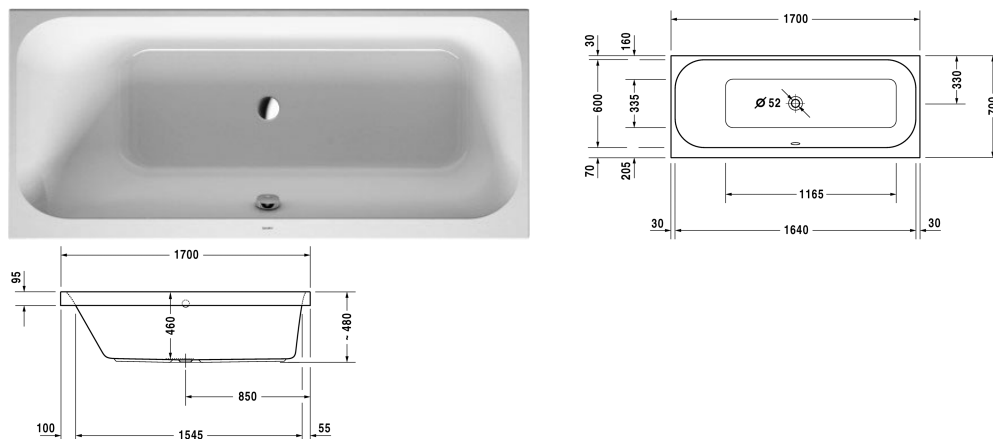

Harry D.2 Ванна # 700310000000000

| < 1700 мм > |

Ванна	Размеры	Вес	Номер заказа
прямоугольный вариант, встраиваемая версия, с наклоном для спины слева, сантехнический акрил, Полезный объем 150 л			
Цвета			
00 Белый Alpin			
Вариант			
Базовая модель	1700 x 700 мм	34,000 кг	700310000000000
Подходящая настройка			
LED цветная подсветка с ПДУ для ванн, (белый - 00, хром - 10)			790840
Поручень для ванны хром			792804
Соответствующая продукция			
Анкер для ванны для крепления и опоры ванн и поддонов к стене, 3 штуки,			790103
Звукоизоляционный профиль для поглощения шума, Длина: 3300 мм,			790126
Ножки для ванн и душевых поддонов из акрила, с боковой длиной > 1000 мм, регулировка по высоте 140 - 220 мм при использовании комплекта шумоизоляции, 2 штуки,			790100
Подголовник для Harry D.2, Раіова 5, для Harry D.2 Plus, материал: полиуретан, цвет: белый,			790009
Опора из стиропора для ванны для # 700310 / 700311, ***,			791470
Комплект слива-перелива квадратно-овальный с наливом ванны, хром, для ванн Harry D.2, диаметр выпуска 52 мм, *, длина шланга с метал.оплеткой 700 мм,			791222

Happy D.2 Ванна # 7003100000000000

|< 1700 мм >|

Комплект слива-перелива квадратно-овальный хром, для ванн Happy D.2, диаметр выпуска 52 мм, длина шланга с метал.оплеткой 700 мм,	791221
Комплект звукоизоляции для ванн из акрила ****, В составе: анкеры для ванн со звукоизоляцией, битумные маты, настенный профиль,	791368

Все чертежи содержат необходимые размеры с соблюдением стандартных допусков. Они указаны в мм и не являются обязательными. Точные размеры, в частности для монтажа по индивидуальному заказу, можно получить только по готовому изделию.