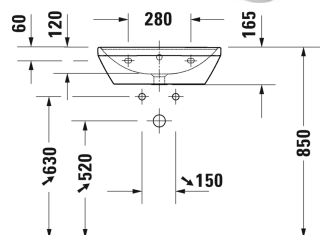

Умывальник # 2366550000 / 2366550060

| < 550 мм > |

Умывальник	Размеры	Вес	Номер заказа
с переливом, с плоскостью под смеситель, глазуровка снизу, 550 мм			
Цвета			
00 Белый Alpin			
Вариант			
●	550 x 440 мм	15,800 кг	2366550000
☒	550 x 440 мм	15,800 кг	2366550060
Сантехническая керамика со специальным покрытием WonderGliss остается чистой и красивой в течение долгого времени. При заказе WonderGliss добавьте "1" на 11-м месте в артикуле модели.			
Принадлежности			
Сифон		1,500 кг	005036

Все чертежи содержат необходимые размеры с соблюдением стандартных допусков. Они указаны в мм и не являются обязательными. Точные размеры, в частности для монтажа по индивидуальному заказу, можно получить только по готовому изделию.