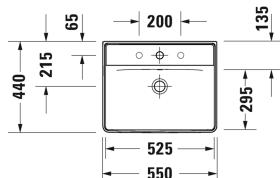

Умывальник # 2366550000 / 2366550060

| < 550 мм > |

Умывальник	Размеры	Вес	Номер заказа
с переливом, с плоскостью под смеситель, глазуровка снизу, 550 мм			
Цвета			
00 Белый Alpin			
Вариант			
●	550 x 440 мм	15,800 кг	2366550000
☒	550 x 440 мм	15,800 кг	2366550060
Сантехническая керамика со специальным покрытием WonderGliss остается чистой и красивой в течение долгого времени. При заказе WonderGliss добавьте "1" на 11-м месте в артикуле модели.			
Принадлежности			
Сифон		1,500 кг	005036

Все чертежи содержат необходимые размеры с соблюдением стандартных допусков. Они указаны в мм и не являются обязательными. Точные размеры, в частности для монтажа по индивидуальному заказу, можно получить только по готовому изделию.