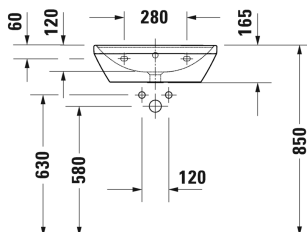

Умывальник # 2366550000 / 2366550060

| < 550 мм > |

Умывальник	Размеры	Вес	Номер заказа
с переливом, с плоскостью под смеситель, глазуровка снизу, 550 мм			
Цвета			
00 Белый Alpin			
Вариант			
●	550 x 440 мм	15,800 кг	2366550000
☒	550 x 440 мм	15,800 кг	2366550060
Сантехническая керамика со специальным покрытием WonderGliss остается чистой и красивой в течение долгого времени. При заказе WonderGliss добавьте "1" на 11-м месте в артикуле модели.			
Принадлежности			
Сифон		1,500 кг	005036

Все чертежи содержат необходимые размеры с соблюдением стандартных допусков. Они указаны в мм и не являются обязательными. Точные размеры, в частности для монтажа по индивидуальному заказу, можно получить только по готовому изделию.