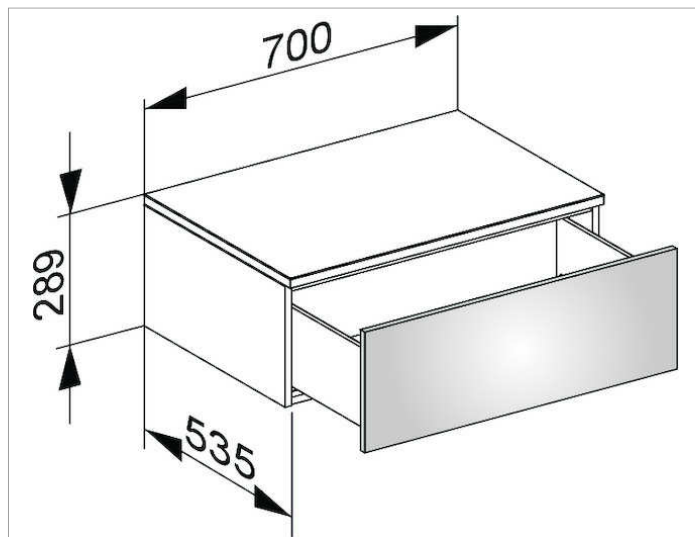

Edition 400

31741YY0000 Боковая тумба

ИЗДЕЛИЕ

ЧЕРТЕЖ

ОПИСАНИЕ ИЗДЕЛИЯ

подвесная
1 выдвижной фронтальный ящик с нажимным открыванием Push-to-Open и доводчиком, высота выдвижного ящика 270 мм

поверхность

11, 14, 15, 17, 18, 27, 28,30, 70, 71, 72, 73, 74, 75

Габариты

700 x 289 x 535 mm

ВНИМАНИЕ!

Для внутреннего оснащения выдвижных ящиков дополнительно имеются разделители разных размеров под заказ, см. систему оснащения слив арт. 31599.

Для напольного варианта необходимо заказать цокольный пакет арт. 31749 для мебели глубиной 535 мм.