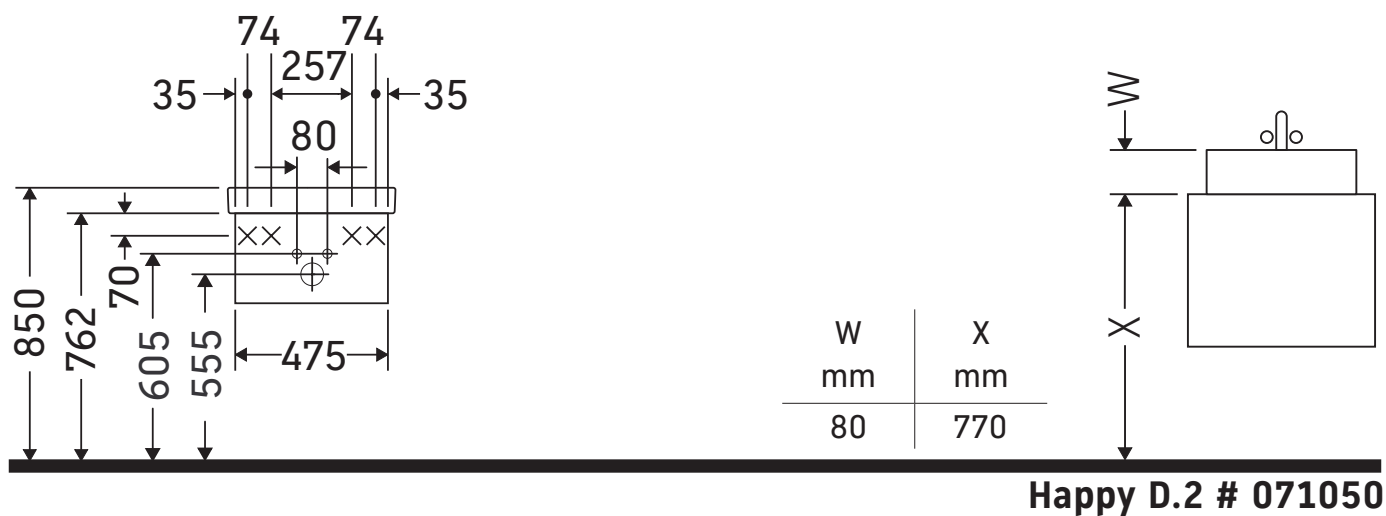

Happy D.2

H2 6268

Инструкция по монтажу

Непосредственное присоединение к стене и мебели невозможно.

Указания по применению

Серия мебели для ванной комнаты соответствует действующим нормам и директивам на момент поставки и сконструирована для использования в ванных комнатах. Непосредственное орошение водой, например, во время мытья под душем следует избегать.