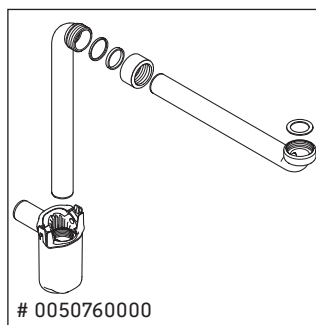

Happy D.2

H2 6268

Инструкция по монтажу

Непосредственное присоединение к стене и мебели невозможно.

Указания по применению

Серия мебели для ванной комнаты соответствует действующим нормам и директивам на момент поставки и сконструирована для использования в ванных комнатах. Непосредственное орошение водой, например, во время мытья под душем следует избегать.