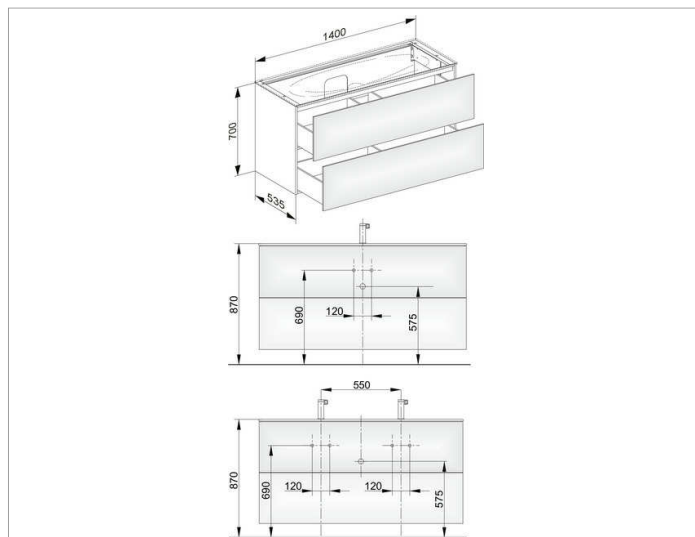

Edition 11

31362WW0100 Тумба под умывальник

ИЗДЕЛИЕ**ЧЕРТЕЖ****ОПИСАНИЕ ИЗДЕЛИЯ**

подходит к керамическому умывальнику арт. 31160 и к умывальнику из варикора на заказ,
2 выдвижных фронта с нажимным открыванием Push-to-Open
дополнительно с внутренней светодиодной подсветкой
автоматическое вкл./выкл., теплый белый свет

оборудование

- 4 передвижных ящика для хранения (190 x 70 x 413 мм)

поверхность

33

Габариты

1400 x 700 x 535 мм