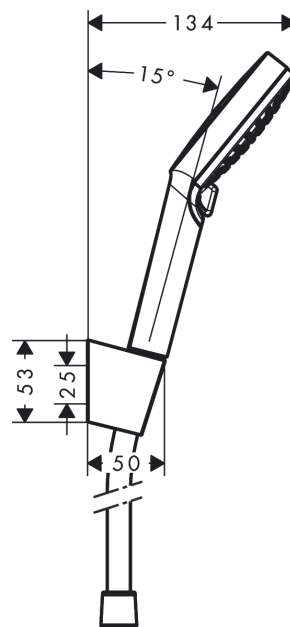

Crometta

Душевой набор Vario EcoSmart 9 л/мин с держателем и шлангом 125 см

Поверхности : белый / хром Артикулный номер: 26693400

Описание

Характеристики

- состоит из: ручной душ, держатель для душа, шланг для душа
- размер душевого диска: 100 мм
- тип струи: Rain, IntenseRain
- переключение типов струи с помощью вращающегося душевого диска
- максимальный расход воды при 3 бар: 9 л/мин
- со стороны душа упорный подшипник, предотвращающий перекручивание душевого шланга
- хромированные настенные крепления из пластика

Технология

Продукт

Чертеж

График расхода воды

Расход измерен практически с помощью соответствующей арматуры (термостат/смеситель/скрытый клапан).