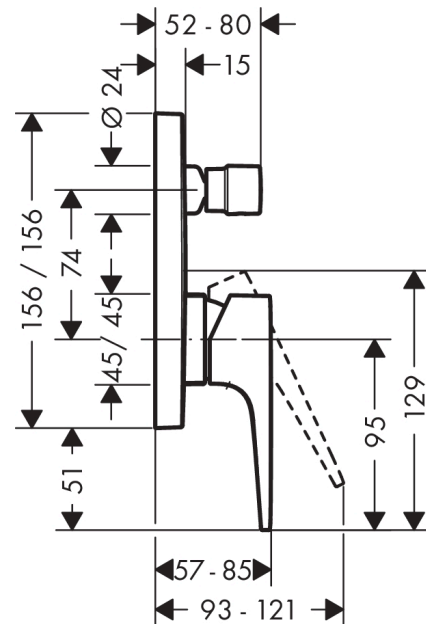

Metropol

Смеситель для ванны, однорычажный, с рычаговой ручкой, со встроенной защитной комбинацией, CM

Матовый черный хром Артикул номер: **32546340**

**Описание****Характеристики**

- 2 функции
- максимальный объем расхода воды при 3 барах: 25 л/мин
- Керамический картридж
- регулируемое ограничение температуры
- переключатель с автоматической переустановкой
- обратный клапан
- с шумопоглотителем
- с интегрированным безопасным сочетанием EN 17
- тип соединения: основной комплект
- настенный монтаж
- мин. рабочее давление 1 бар
- макс. напор воды: 10 бар

Награды за дизайн**Продукт****Чертеж**

Metropol

Смеситель для ванны, однорычажный, с рычаговой ручкой, со встроенной защитной комбинацией, CM

Матовый черный хром Артикулный номер: **32546340**

График расхода воды

Metropol

Смеситель для ванны, однорычажный, с рычаговой ручкой, со встроенной защитной комбинацией, CM

Матовый черный хром Артикул номер: 32546340

Покомпонентное изображение

Год выпуска: >11/19

Metropol

Смеситель для ванны, однорычажный, с рычаговой ручкой, со встроенной защитной комбинацией, CM