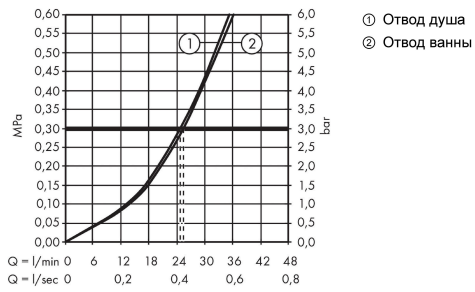

Metropol

Смеситель для ванны, однорычажный, с рычаговой ручкой, со встроенной защитной комбинацией, CM

Матовый черный хром Артикул номер: **32546340**

**Описание****Характеристики**

- 2 функции
- максимальный объем расхода воды при 3 барах: 25 л/мин
- Керамический картридж
- регулируемое ограничение температуры
- переключатель с автоматической переустановкой
- обратный клапан
- с шумопоглотителем
- с интегрированным безопасным сочетанием EN 17
- тип соединения: основной комплект
- настенный монтаж
- мин. рабочее давление 1 бар
- макс. напор воды: 10 бар

Награды за дизайн**Продукт****Чертеж**

Metropol

Смеситель для ванны, однорычажный, с рычаговой ручкой, со встроенной защитной комбинацией, CM

Матовый черный хром Артикулный номер: **32546340**

График расхода воды