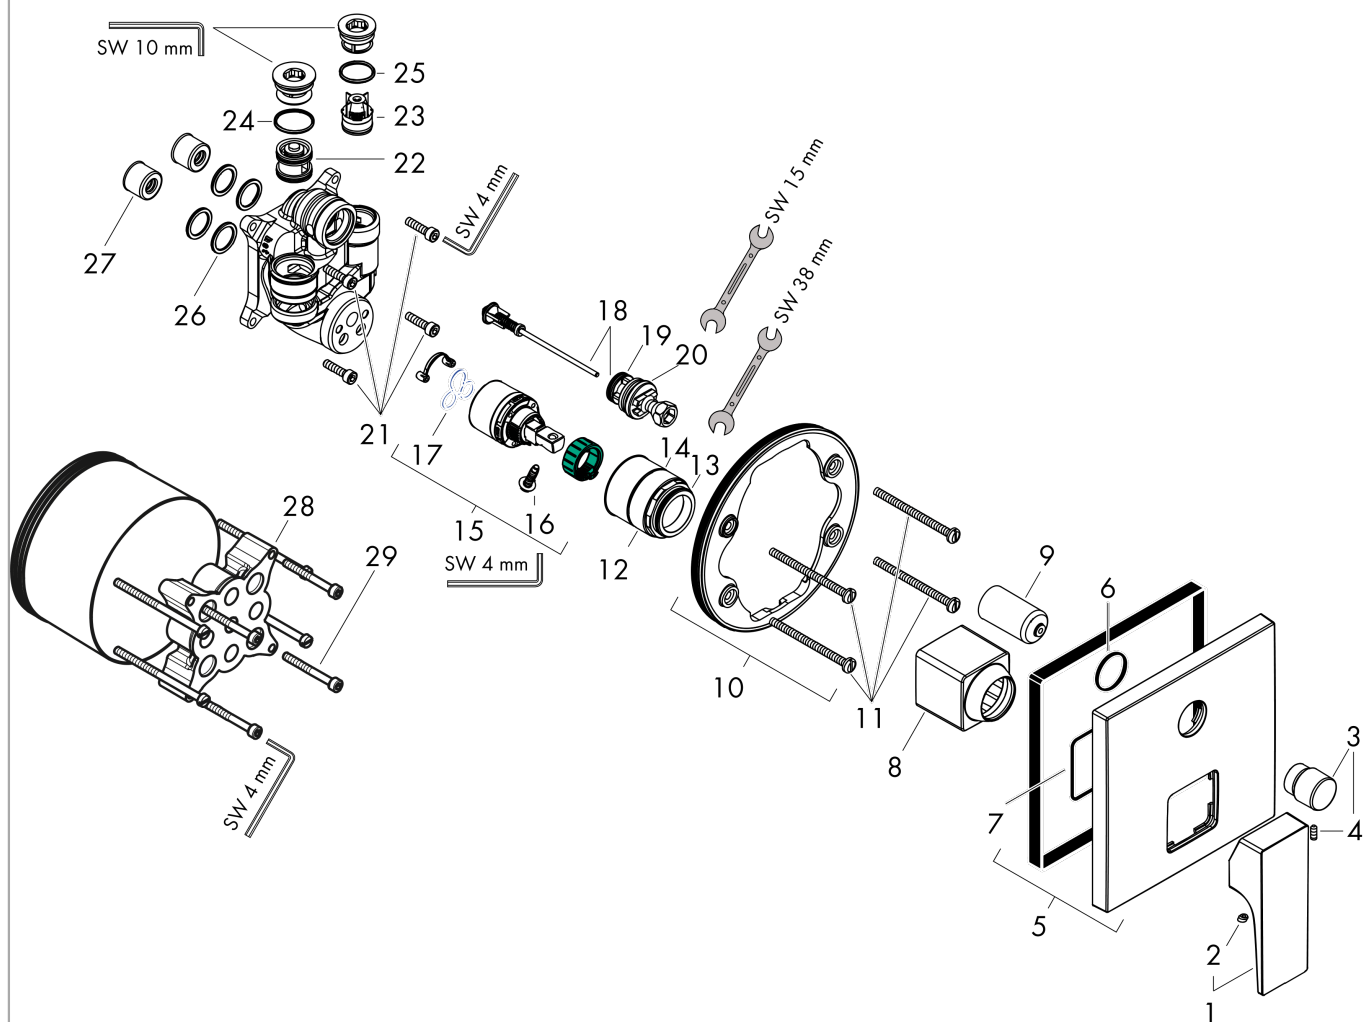

Metropol

Смеситель для ванны, однорычажный, с рычаговой ручкой, со встроенной защитной комбинацией, CM

Матовый черный хром Артикул номер: **32546340**

**Описание****Характеристики**

- 2 функции
- максимальный объем расхода воды при 3 барах: 25 л/мин
- Керамический картридж
- регулируемое ограничение температуры
- переключатель с автоматической переустановкой
- обратный клапан
- с шумопоглотителем
- с интегрированным безопасным сочетанием EN 17
- тип соединения: основной комплект
- настенный монтаж
- мин. рабочее давление 1 бар
- макс. напор воды: 10 бар

Metropol

Смеситель для ванны, однорычажный, с рычаговой ручкой, со встроенной защитной комбинацией, CM

Матовый черный хром Артикул номер: 32546340

Покомпонентное изображение

Год выпуска: >11/19

Metropol

Смеситель для ванны, однорычажный, с рычаговой ручкой, со встроенной защитной комбинацией, CM

Матовый черный хром Артикулный номер: 32546340

Перечень запасных частей

Год выпуска: >11/19

Позиция	Описание	Артикулный номер	PC	PU
1	handle	93075340	-	1
2	screw cover	96338000	-	1
3	diverter knob	98795340	-	1
4	hollow set screw M4x10	97667000	-	1
5	escutcheon 155 / 155 mm	93144340	-	1
6	O-ring 23x3	98142000	-	1
7	O-ring 54x3	98436000	-	1
8	sleeve	93143340	-	1
9	sleeve	98794340	-	1
10	holder for escutcheon	98793000	-	1
11	set of fixing screws	96454000	-	1
12	nut	98796000	-	1
13	O-ring 30x1,5	98433000	-	1
14	O-ring 39x1,5	98400000	-	1
15	cartridge, assy	92730000	-	1
16	locking screw for handle	95140000	-	1
17	seal	95008000	-	1
18	selector assy	95014000	-	1
19	O-ring 16x2,3	98207000	-	1
20	O-ring 20x2,5	92602000	-	1
21	set of screws	96525000	-	1
22	vacuum breaker	96753000	-	1
23	non return valve	96655000	-	1
24	O-ring 19x2	98426000	-	1
25	O-Ring 22x2	98185000	-	1
26	O-ring 16x2	98133000	-	1
27	noise reduction	94073000	-	1
28	extension 25 mm	13595000	-	1
29	set of fixing screws	97747000	-	1
a	concealed item	01800180	-	1