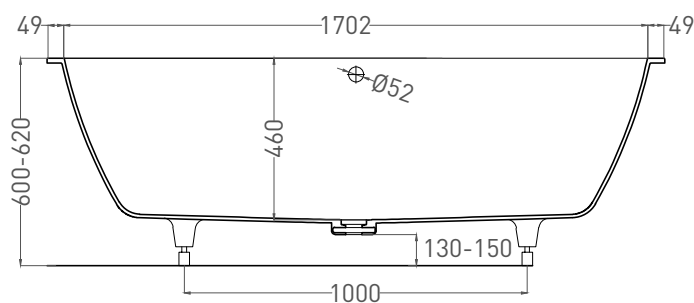

ORLANDA AXIS 180x80

ВАННА ВСТРАИВАЕМАЯ 103222M

Дизайн: Salini SRL

salini
L'ANIMA DELL'ACQUA

Размеры: 1800 x 795 x 600/620 мм

Вес нетто / брутто: 75 / 126 кг

Объём до перелива: 320 л

Глубина до перелива: 400мм

Материал: S-Stone

Покрытие: матовое

Цвет: RAL / белый

Комплектация: ванна, регулируемые ножки до 2 см

Требуемый смеситель: настенный / напольный

Гарантия: 10 лет

Производство: Италия / Россия

Salini SRL

20122 Italia, Milano, Largo Ildefonso Schuster, 1

info@salini-srl.com

www.salini-srl.com

© Salini SRL - All rights reserved

Все права защищены. Несанкционированное копирование, публикация, полное или частичное воспроизведение запрещены.