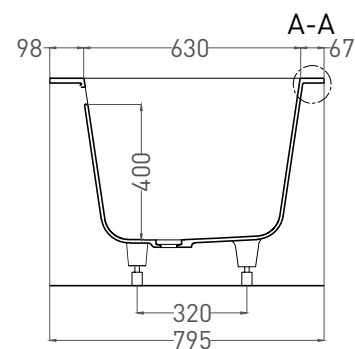

ORLANDA AXIS 180x80

ВАННА ВСТРАИВАЕМАЯ 103222M

Дизайн: Salini SRL

salini
L'ANIMA DELL'ACQUA

Размеры: 1800 x 795 x 600/620 мм

Вес нетто / брутто: 75 / 126 кг

Объём до перелива: 320 л

Глубина до перелива: 400мм

Материал: S-Stone

Покрытие: матовое

Цвет: RAL / белый

Комплектация: ванна, регулируемые ножки до 2 см

Требуемый смеситель: настенный / напольный

Гарантия: 10 лет

Производство: Италия / Россия

Salini SRL

20122 Italia, Milano, Largo Ildefonso Schuster, 1

info@salini-srl.com

www.salini-srl.com

© Salini SRL - All rights reserved

Все права защищены. Несанкционированное копирование, публикация, полное или частичное воспроизведение запрещены.