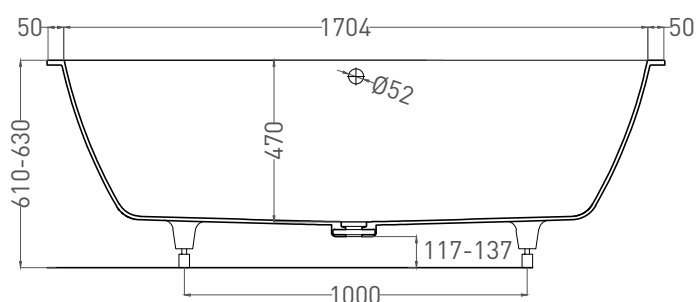

ORLANDA AXIS 180x80

ВАННА ВСТРАИВАЕМАЯ 103212G / 103212M

Дизайн: Salini SRL

salini
L'ANIMA DELL'ACQUA

Размеры: 1804 x 805 x 610 / 630 мм

Вес нетто / брутто: 90 / 141 кг, 83 / 134 кг

Объём до перелива: 320 л

Глубина до перелива: 400 мм

Материал: S-Sense

Покрытие: глянцевое / матовое

Цвет: RAL / белый

Комплектация: ванна, регулируемые ножки до 2 см

Требуемый смеситель: настенный / напольный

Гарантия: 10 лет

Производство: Италия / Россия

ORLANDA AXIS 180x80

ВАННА ВСТРАИВАЕМАЯ 103222M

Дизайн: Salini SRL

salini
L'ANIMA DELL'ACQUA

Размеры: 1800 x 795 x 600/620 мм

Вес нетто / брутто: 75 / 126 кг

Объём до перелива: 320 л

Глубина до перелива: 400мм