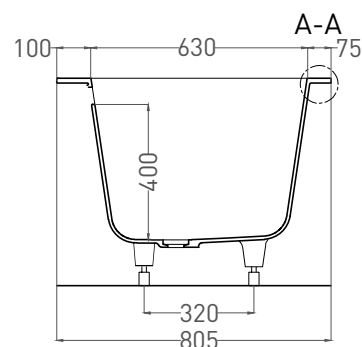

ORLANDA AXIS 180x80

ВАННА ВСТРАИВАЕМАЯ 103212G / 103212M

Дизайн: Salini SRL

salini
L'ANIMA DELL'ACQUA

Размеры: 1804 x 805 x 610 / 630 мм

Вес нетто / брутто: 90 / 141 кг, 83 / 134 кг

Объём до перелива: 320 л

Глубина до перелива: 400 мм

Материал: S-Sense

Покрытие: глянцевое / матовое

Цвет: RAL / белый

Комплектация: ванна, регулируемые ножки до 2 см

Требуемый смеситель: настенный / напольный

Гарантия: 10 лет

Производство: Италия / Россия

ORLANDA AXIS 180x80

ВАННА ВСТРАИВАЕМАЯ 103222M

Дизайн: Salini SRL

salini
L'ANIMA DELL'ACQUA

Размеры: 1800 x 795 x 600/620 мм

Вес нетто / брутто: 75 / 126 кг

Объём до перелива: 320 л

Глубина до перелива: 400мм