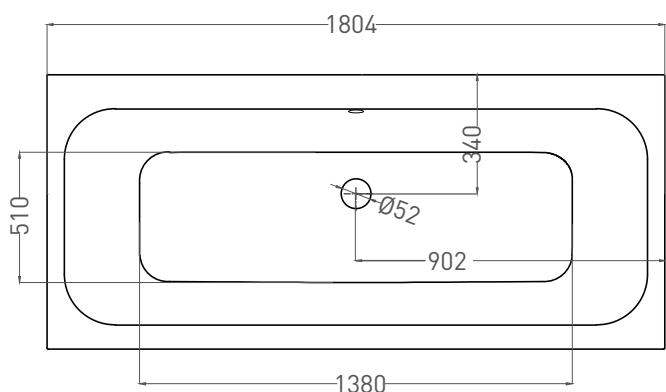

ORLANDA AXIS 180x80

ВАННА ВСТРАИВАЕМАЯ 103212G / 103212M

Дизайн: Salini SRL

salini
L'ANIMA DELL'ACQUA

Размеры: 1804 x 805 x 610 / 630 мм

Вес нетто / брутто: 90 / 141 кг, 83 / 134 кг

Объём до перелива: 320 л

Глубина до перелива: 400 мм

Материал: S-Sense

Покрытие: глянцевое / матовое

Цвет: RAL / белый

Комплектация: ванна, регулируемые ножки до 2 см

Требуемый смеситель: настенный / напольный

Гарантия: 10 лет

Производство: Италия / Россия

ORLANDA AXIS 180x80

ВАННА ВСТРАИВАЕМАЯ 103222M

Дизайн: Salini SRL

salini
L'ANIMA DELL'ACQUA

Размеры: 1800 x 795 x 600/620 мм

Вес нетто / брутто: 75 / 126 кг

Объём до перелива: 320 л

Глубина до перелива: 400мм