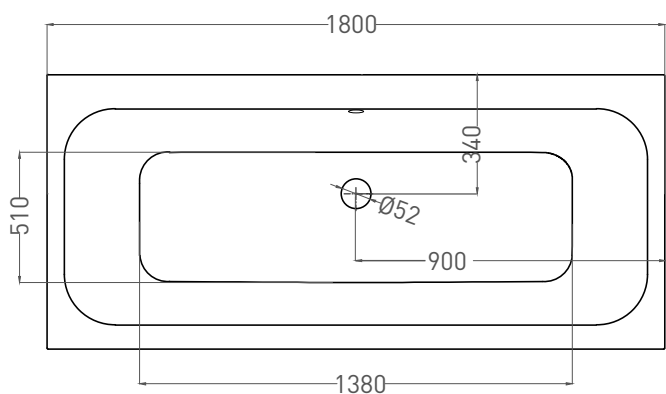

ORLANDA AXIS 180x80

ВАННА ВСТРАИВАЕМАЯ 103222M

Дизайн: Salini SRL

salini
L'ANIMA DELL'ACQUA

Размеры: 1800 x 795 x 600/620 мм

Вес нетто / брутто: 75 / 126 кг

Объём до перелива: 320 л

Глубина до перелива: 400мм

Материал: S-Stone

Покрытие: матовое

Цвет: RAL / белый

Комплектация: ванна, регулируемые ножки до 2 см

Требуемый смеситель: настенный / напольный

Гарантия: 10 лет

Производство: Италия / Россия

Salini SRL

20122 Italia, Milano, Largo Ildefonso Schuster, 1

info@salini-srl.com

www.salini-srl.com

© Salini SRL - All rights reserved

Все права защищены. Несанкционированное копирование, публикация, полное или частичное воспроизведение запрещены.