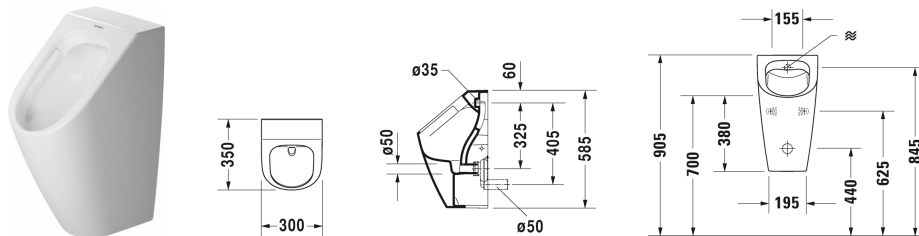

ME by Starck Писсуар Duravit Rimless® 0,5 л # 280930..00 / 280930..07

| < 300 мм > |

Писсуар Duravit Rimless® 0,5 л	Размеры	Вес	Номер заказа
без смывного края, подача воды сзади, с вытяжкой, сток горизонтальный, включая крепление			
<b>Цвета</b>			
00 Белый Alpin 20 HygieneGlaze (антибактериальная керамическая глазурь с практически неограниченной эффективностью)			
<b>Вариант</b>			
модель без "мушки", 0,5 л на смыв	300 x 350 мм	19,100 кг	280930..00
модель с "мушкой", 0,5 л на смыв	300 x 350 мм	19,100 кг	280930..07
<b>Справка</b>			
Требуется сифон 0051130000			
Сантехническая керамика со специальным покрытием WonderGliss остается чистой и красивой в течение долгого времени. При заказе WonderGliss добавьте "1" на 11-м месте в артикуле модели.			
<b>Принадлежности</b>			
Сетка для писсуара		0,200 кг	005042
Гарнитура для подачи воды для писсуаров с подачей воды сзади	1/2" мм	0,100 кг	695800
Сифон с вытяжкой сток горизонтальный (скрытый)	ø 50 мм	0,200 кг	005113

Все чертежи содержат необходимые размеры с соблюдением стандартных допусков. Они указаны в мм и не являются обязательными. Точные размеры, в частности для монтажа по индивидуальному заказу, можно получить только по готовому изделию.