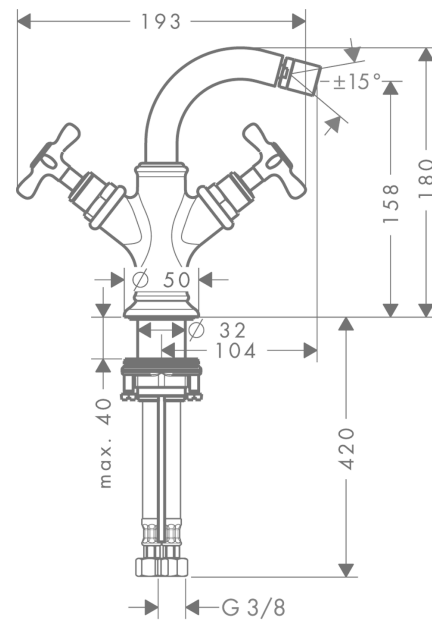

AXOR Montreux

Смеситель для биде, на 2 отверстия, с крестообразными ручками, со сливным гарнитуром

Поверхности : хром Артикульный номер: 16520000

Описание

Характеристики

- состоит из: смеситель для биде с двумя ручками, слив/перелив
- выступ 104 мм
- аэратор с шарнирным соединением
- ламинарная струя
- расход воды при 3 барах: 7.2 л/мин
- керамический узел смешивания
- подходит для проточных водонагревателей
- донный клапан, 1 1/4"

Продукт

Чертеж

График расхода воды