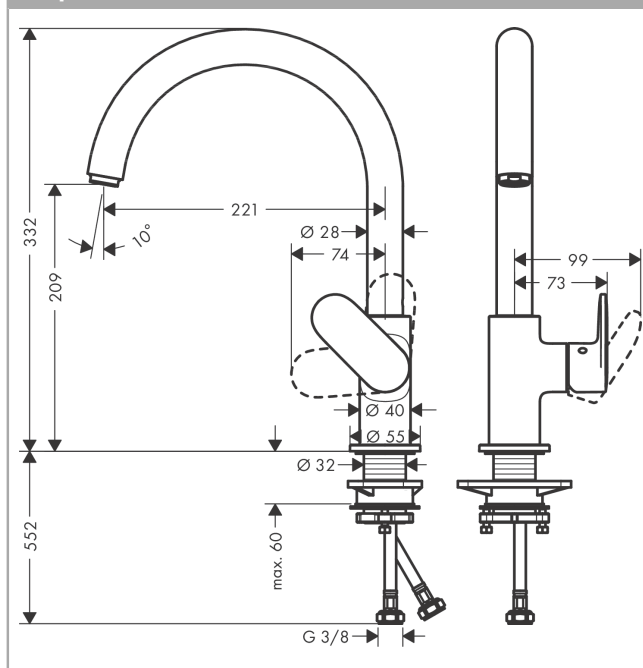

Vernis Blend M35

Кухонный смеситель однорычажный, 260, с поворотным изливом

Поверхности : хром Артикульный номер: 71870000

Описание

Характеристики

- ComfortZone 260
- угол поворота излива: регулировка на 2 уровня на 120° или 360°
- обычная струя
- максимальный расход воды при 3 бар: 11,1 л/мин
- керамический узел смешивания
- соединительные шланги G 3/8
- подходит для проточных водонагревателей

Технология

Продукт

Чертеж

График расхода воды