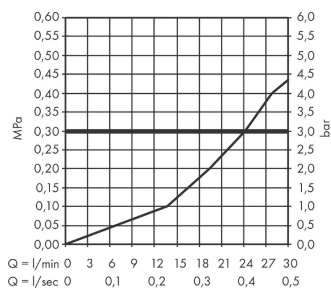

Vernis Blend

Излив на ванну

Поверхности : **хром** Артикульный номер: **71420000**

Описание

Характеристики

- с розеткой
- выступ 204 мм
- настенный монтаж
- максимальный расход воды при 3 бар: 21,7 л/мин
- тип струи: обычная струя

Технология

Продукт

Чертеж

График расхода воды

Расход измерен практически с помощью соответствующей арматуры (термостат/смеситель/скрытый клапан).

Vernis Blend

Излив на ванну

Поверхности : хром Артикульный номер: 71420000