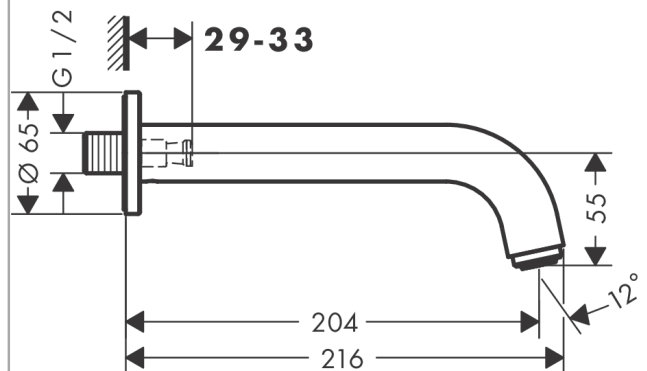

Vernis Blend

Излив на ванну

Поверхности : **хром** Артикульный номер: **71420000**

Описание

Характеристики

- с розеткой
- выступ 204 мм
- настенный монтаж
- максимальный расход воды при 3 бар: 21,7 л/мин
- тип струи: обычная струя

Технология

Продукт

Чертеж

График расхода воды

Расход измерен практически с помощью соответствующей арматуры (термостат/смеситель/скрытый клапан).

Vernis Blend

Излив на ванну

Поверхности : хром Артикульный номер: 71420000

Покомпонентное изображение

Год выпуска: >01/21

Vernis Blend**Излив на ванну**Поверхности : **хром** Артикульный номер: **71420000****Перечень запасных частей**

Год выпуска: >01/21

Позиция	Описание	Артикульный номер	PC	PU
1	aerator M24x1 (38 l/min)	92513000	-	1
2	hollow set screw M5x5	98446000	-	1
3	connecting thread G½	93726000	-	1
4	O-ring 13x2	98128000	-	1