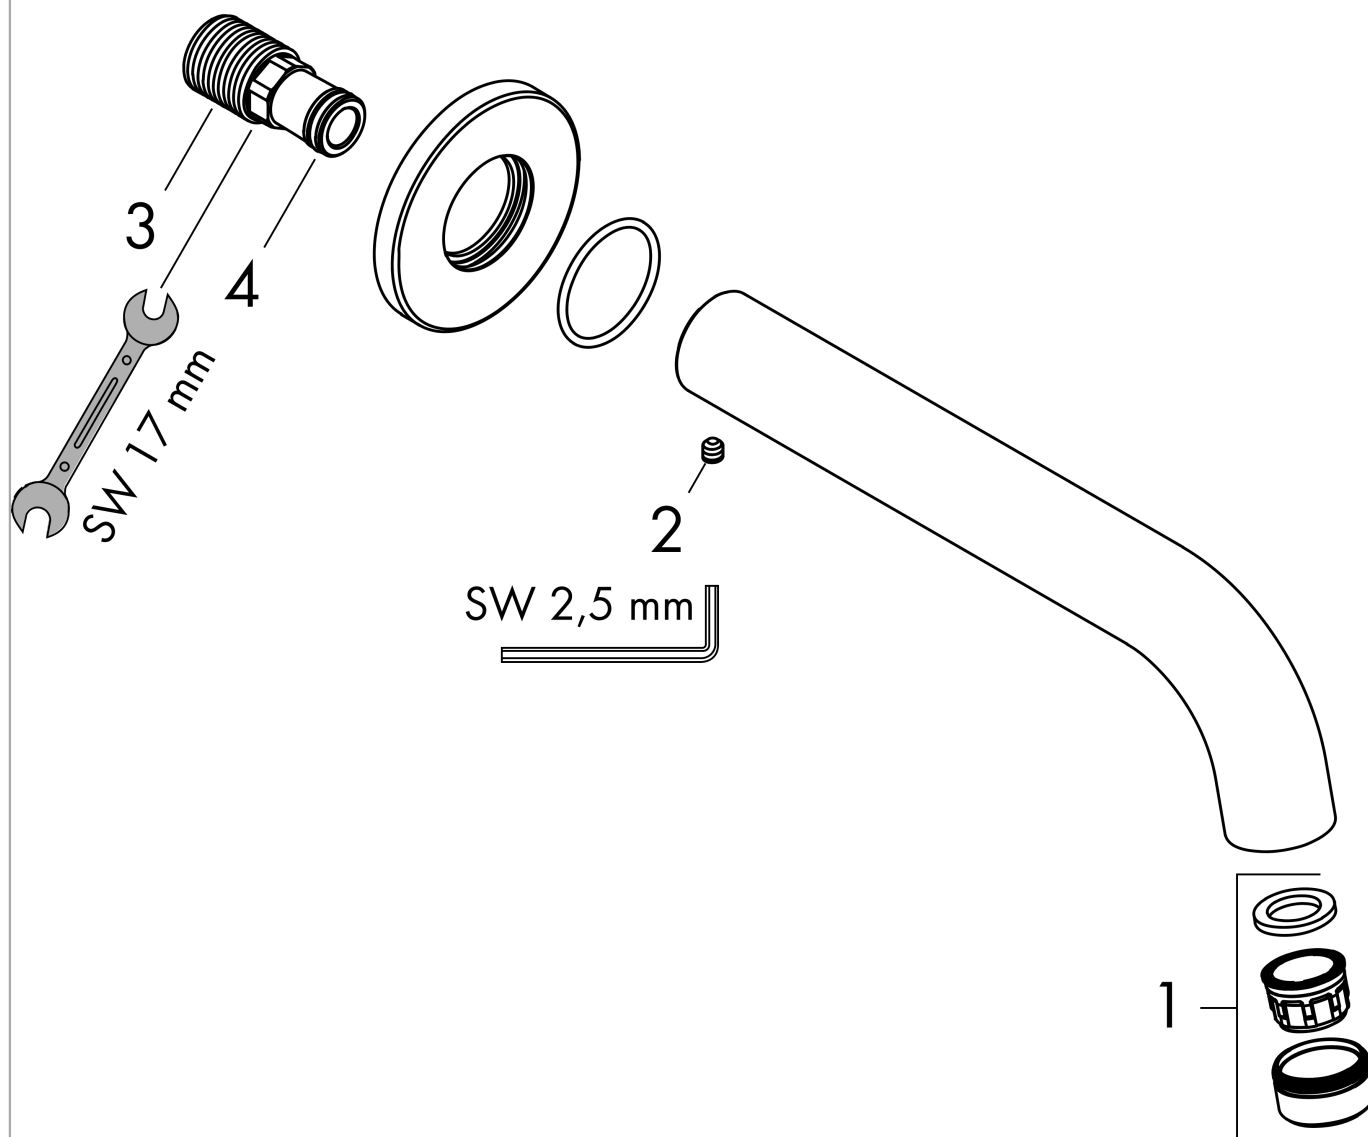

Vernis Blend

Излив на ванну

Поверхности : **хром** Артикульный номер: **71420000**

Описание

Характеристики

- с розеткой
- выступ 204 мм
- настенный монтаж
- максимальный расход воды при 3 бар: 21,7 л/мин
- тип струи: обычная струя

Технология

Продукт

Чертеж

График расхода воды

Расход измерен практически с помощью соответствующей арматуры (термостат/смеситель/скрытый клапан).

Vernis Blend

Излив на ванну

Поверхности : хром Артикульный номер: 71420000

Покомпонентное изображение

Год выпуска: >01/21

Vernis Blend**Излив на ванну**Поверхности : **хром** Артикульный номер: **71420000****Перечень запасных частей**

Год выпуска: >01/21

Позиция	Описание	Артикульный номер	PC	PU
1	aerator M24x1 (38 l/min)	92513000	-	1
2	hollow set screw M5x5	98446000	-	1
3	connecting thread G½	93726000	-	1
4	O-ring 13x2	98128000	-	1