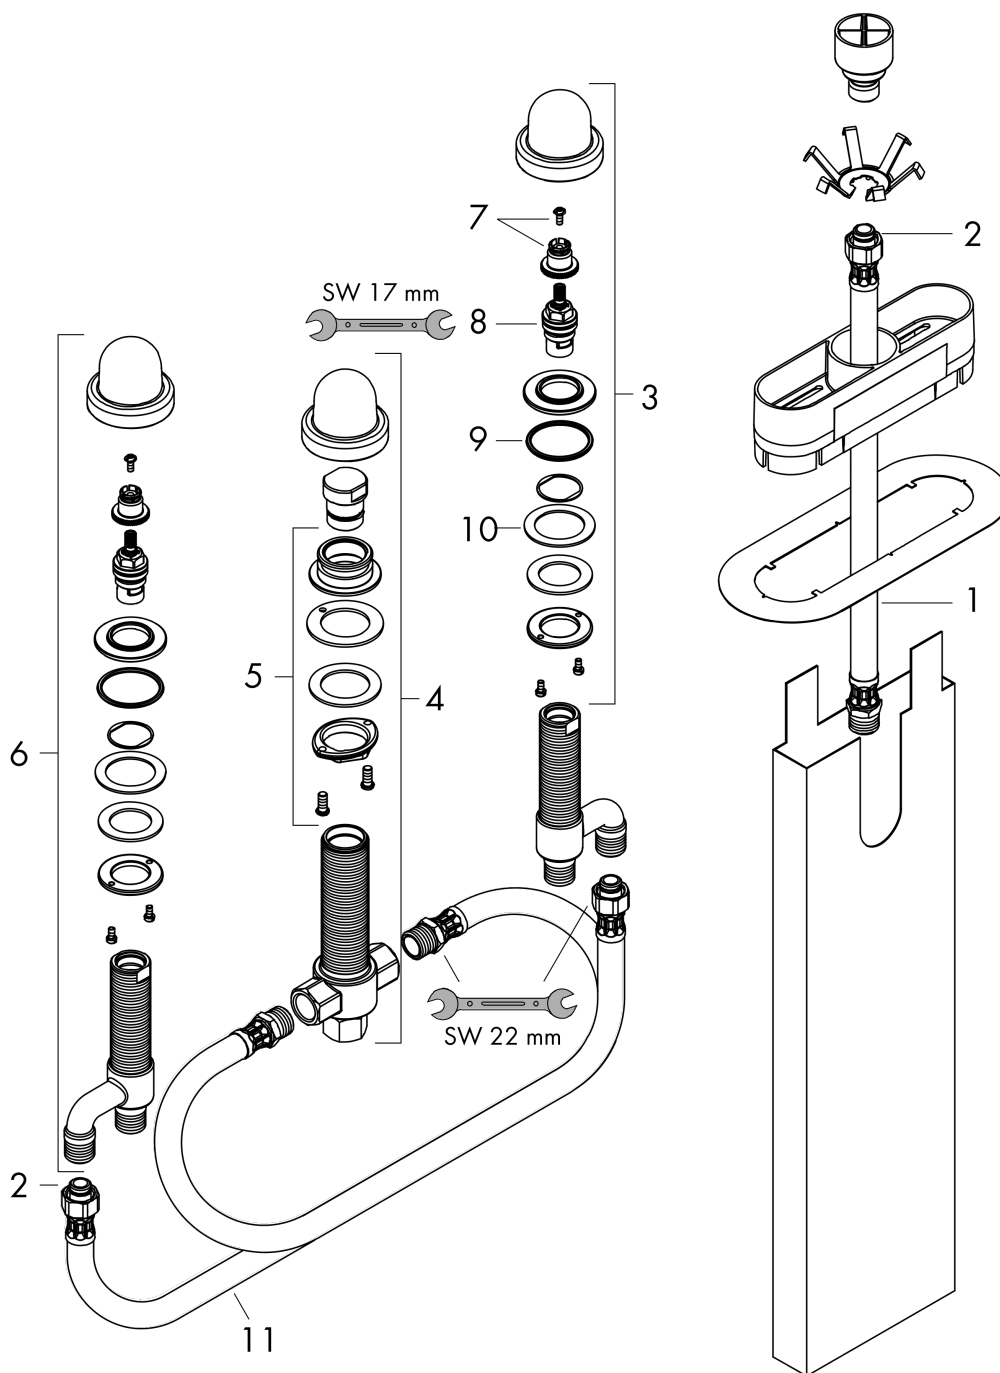

## Скрытая часть смесителя на край ванны на 4 отверстия

Поверхность: **п.а.** Артикульный номер: **13440180**

#### Характеристики

- соединительная резьба: G 1/2
- ширина края ванны не менее 100 мм

### Чертеж

**Скрытая часть смесителя на край ванны на 4 отверстия**

Поверхность: п.а. Артикульный номер: 13440180

**Покомпонентное изображение**

Год выпуска: >06/21

**Скрытая часть смесителя на край ванны на 4 отверстия**  
 Поверхность: **п.а.** Артикульный номер: **13440180**

#### Перечень запасных частей

Год выпуска: >06/21

Позиция	Описание	Артикульный номер	PC	PU
1	connection hose 800 mm R $\frac{1}{2}$ x G $\frac{1}{2}$	25964000	-	1
2	O-ring 11x2	98127000	-	1
3	fixing set for shut off unit	96078000	-	1
4	selector housing	96125000	-	1
5	fixing set for 4 hole bath mixer spout	96080000	-	1
6	stop valve cpl.	92944000	-	1
7	handle fixing set	94184000	-	1
8	shut off unit right closing	94009000	-	1
9	O-ring 40x3	92634000	-	1
10	lever collar	97548000	-	1
11	pressure hose	96565000	-	1