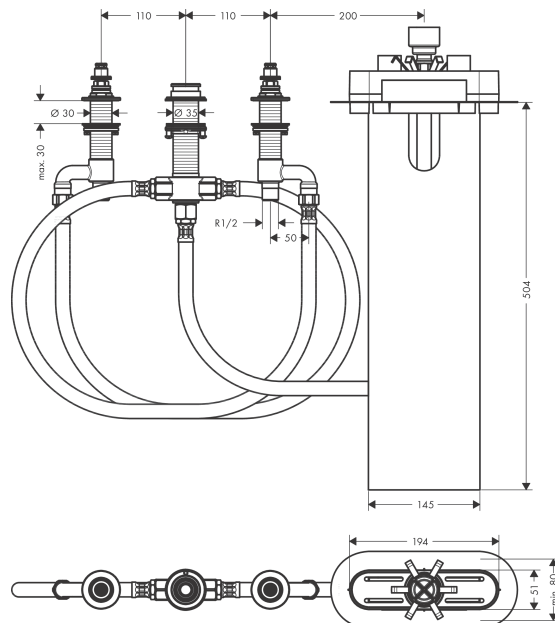

## Скрытая часть смесителя на край ванны на 4 отверстия

Поверхность: **п.а.** Артикульный номер: **13440180**

#### Характеристики

- соединительная резьба: G 1/2
- ширина края ванны не менее 100 мм

### Чертеж

**Скрытая часть смесителя на край ванны на 4 отверстия**

Поверхность: п.а. Артикульный номер: 13440180

**Покомпонентное изображение**

Год выпуска: >06/21

**Скрытая часть смесителя на край ванны на 4 отверстия**  
 Поверхность: **п.а.** Артикульный номер: **13440180**

#### Перечень запасных частей

Год выпуска: >06/21

Позиция	Описание	Артикульный номер	PC	PU
1	connection hose 800 mm R $\frac{1}{2}$ x G $\frac{1}{2}$	25964000	-	1
2	O-ring 11x2	98127000	-	1
3	fixing set for shut off unit	96078000	-	1
4	selector housing	96125000	-	1
5	fixing set for 4 hole bath mixer spout	96080000	-	1
6	stop valve cpl.	92944000	-	1
7	handle fixing set	94184000	-	1
8	shut off unit right closing	94009000	-	1
9	O-ring 40x3	92634000	-	1
10	lever collar	97548000	-	1
11	pressure hose	96565000	-	1