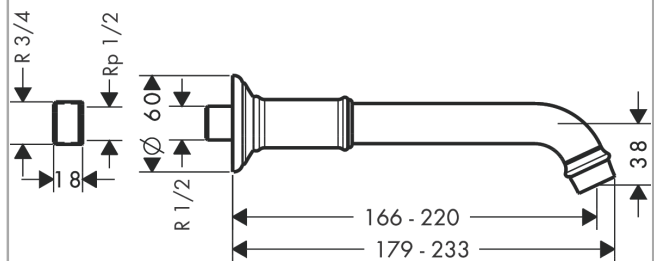

AXOR Montreux

Излив на ванну

Поверхности : **хром** Артикульный номер: **16541000**

Описание

Характеристики

- вид соединения: G 1/2
- выступ 166-220 мм
- расход воды: 20 л/мин
- тип струи: обычная струя

Технология

Продукт

Чертеж

График расхода воды