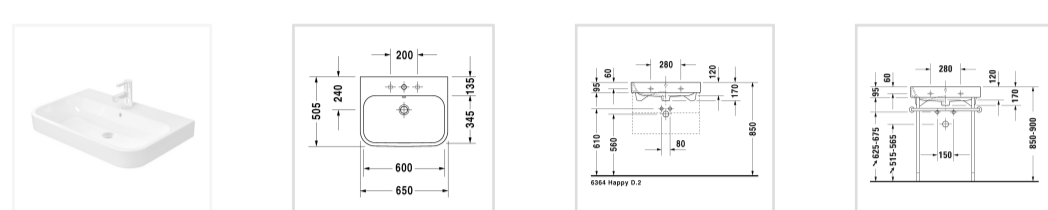

Умывальник, умывальник для мебели, 231865