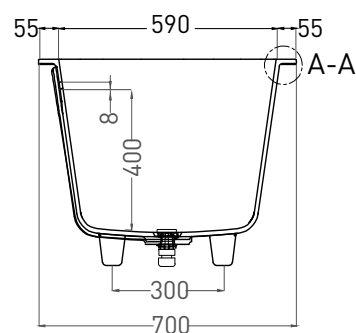

ORNELLA AXIS KIT 170X70

ВАННА ВСТРАИВАЕМАЯ 104723M

Дизайн: Salini SRL

salini
L'ANIMA DELL'ACQUA

Размеры: 1700 x 700 x 590 / 610 мм

Вес нетто / брутто: 53 / 102 кг

Объём до перелива: 240 л

Глубина до перелива: 400 мм

Материал: S-Stone

Покрытие: матовое

Цвет: RAL / белый

Комплектация: интегрированный слив-перелив, сифон, донный клапан Click-Clack в цвет изделия с логотипом Salini, регулируемые ножки до 2 см

Требуемый смеситель: настенный / напольный

Гарантия: 10 лет

Производство: Италия / Россия

Salini SRL

20122 Italia, Milano, Largo Ildefonso Schuster, 1

info@salini-srl.com

www.salini-srl.com

© Salini SRL - All rights reserved

Все права защищены. Несанкционированное копирование, публикация, полное или частичное воспроизведение запрещены.