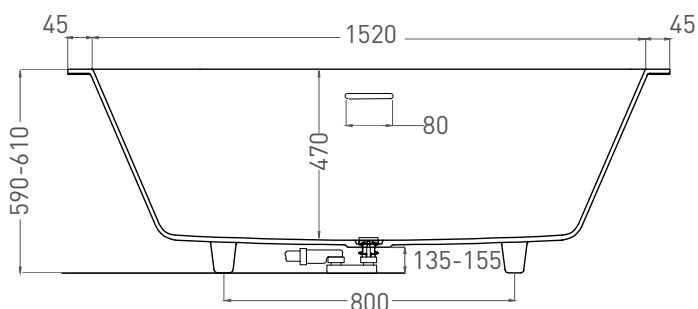

ORNELLA AXIS KIT 170X70

ВАННА ВСТРАИВАЕМАЯ МОДИФИКАЦИЯ ОВАЛ

Дизайн: Salini SRL

salini
L'ANIMA DELL'ACQUA

Размеры: 1610 x 680 x 590 / 610 мм

Вес нетто / брутто: 53 / 102 кг

Объём до перелива: 240 л

Глубина до перелива: 400 мм

Материал: S-Stone

Покрытие: матовое

Цвет: RAL / белый

Комплектация: интегрированный слив-перелив, сифон, донный клапан Click-Clack в цвет изделия с логотипом Salini, регулируемые ножки до 2 см

Требуемый смеситель: настенный / напольный

Гарантия: 10 лет

Производство: Италия / Россия

Salini SRL

20122 Italia, Milano, Largo Ildefonso Schuster, 1

info@salini-srl.com

www.salini-srl.com

© Salini SRL - All rights reserved

Все права защищены. Несанкционированное копирование, публикация, полное или частичное воспроизведение запрещены.