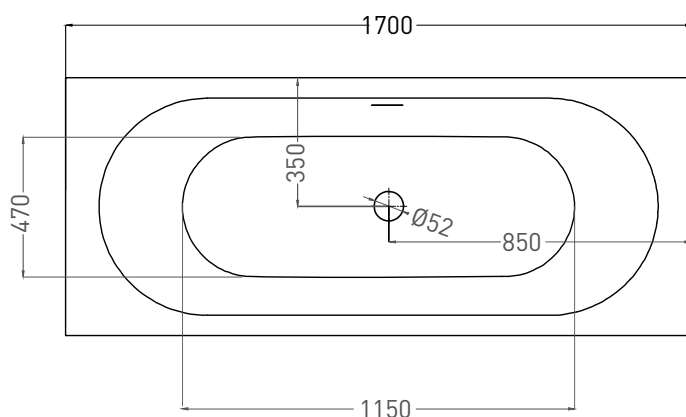

ORNELLA AXIS KIT 170X70

ВАННА ВСТРАИВАЕМАЯ 104723M

Дизайн: Salini SRL

salini
L'ANIMA DELL'ACQUA

Размеры: 1700 x 700 x 590 / 610 мм

Вес нетто / брутто: 53 / 102 кг

Объём до перелива: 240 л

Глубина до перелива: 400 мм

Материал: S-Stone

Покрытие: матовое

Цвет: RAL / белый

Комплектация: интегрированный слив-перелив, сифон, донный клапан Click-Clack в цвет изделия с логотипом Salini, регулируемые ножки до 2 см

Требуемый смеситель: настенный / напольный

Гарантия: 10 лет

Производство: Италия / Россия

Salini SRL

20122 Italia, Milano, Largo Ildefonso Schuster, 1

info@salini-srl.com

www.salini-srl.com

© Salini SRL - All rights reserved

Все права защищены. Несанкционированное копирование, публикация, полное или частичное воспроизведение запрещены.