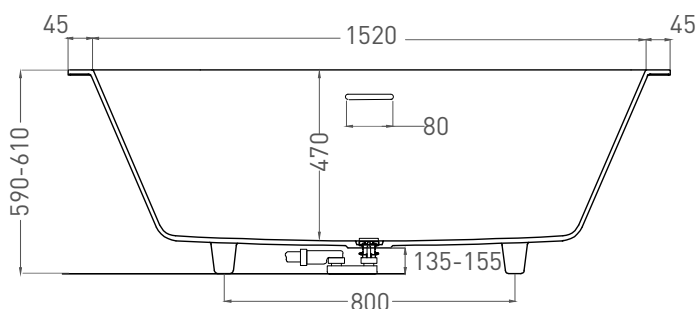

ORNELLA AXIS KIT 170X70

ВАННА ВСТРАИВАЕМАЯ МОДИФИКАЦИЯ ОВАЛ

Дизайн: Salini SRL

salini
L'ANIMA DELL'ACQUA

Размеры: 1610 x 680 x 590 / 610 мм

Вес нетто / брутто: 69 / 120 кг

Объём до перелива: 240 л

Глубина до перелива: 400 мм

Материал: S-Sense

Покрытие: глянцевое / матовое

Цвет: RAL / белый

Комплектация: интегрированный слив-перелив, сифон, донный клапан Click-Clack в цвет изделия с логотипом Salini, регулируемые ножки до 2 см

Требуемый смеситель: настенный / напольный

Гарантия: 10 лет

Производство: Италия / Россия

Salini SRL

20122 Italia, Milano, Largo Ildefonso Schuster, 1

info@salini-srl.com

www.salini-srl.com

© Salini SRL - All rights reserved

Все права защищены. Несанкционированное копирование, публикация, полное или частичное воспроизведение запрещены.