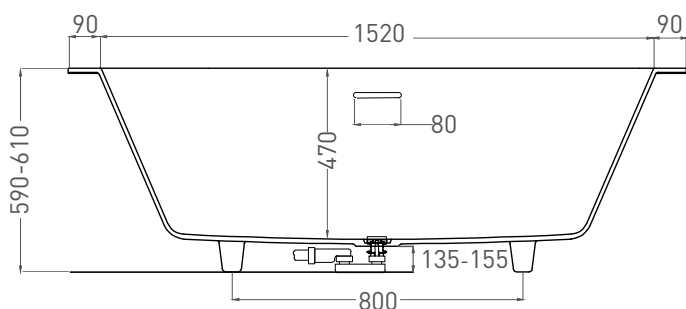

ORNELLA AXIS KIT 170X70

ВАННА ВСТРАИВАЕМАЯ 104723M

Дизайн: Salini SRL

salini
L'ANIMA DELL'ACQUA

Размеры: 1700 x 700 x 590 / 610 мм

Вес нетто / брутто: 53 / 102 кг

Объём до перелива: 240 л

Глубина до перелива: 400 мм

Материал: S-Stone

Покрытие: матовое

Цвет: RAL / белый

Комплектация: интегрированный слив-перелив, сифон, донный клапан Click-Clack в цвет изделия с логотипом Salini, регулируемые ножки до 2 см

Требуемый смеситель: настенный / напольный

Гарантия: 10 лет

Производство: Италия / Россия

Salini SRL

20122 Italia, Milano, Largo Ildefonso Schuster, 1

info@salini-srl.com

www.salini-srl.com

© Salini SRL - All rights reserved

Все права защищены. Несанкционированное копирование, публикация, полное или частичное воспроизведение запрещены.