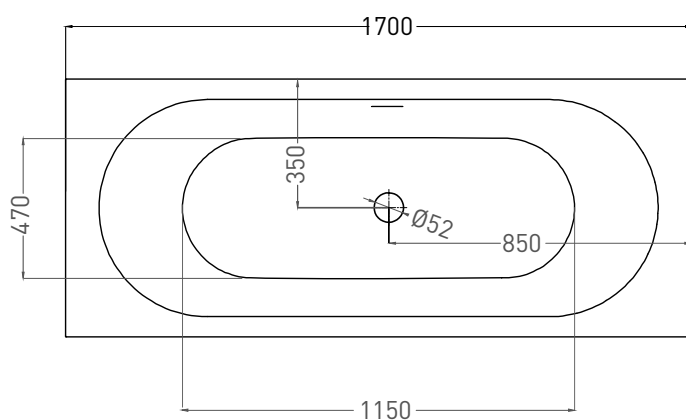

ORNELLA AXIS KIT 170X70

ВАННА ВСТРАИВАЕМАЯ 104713G / 104713M

Дизайн: Salini SRL

salini
L'ANIMA DELL'ACQUA

Размеры: 1700 x 700 x 590 / 610 мм

Вес нетто / брутто: 69 / 120 кг

Объём до перелива: 240 л

Глубина до перелива: 400 мм

Материал: S-Sense

Покрытие: глянцевое / матовое

Цвет: RAL / белый

Комплектация: интегрированный слив-перелив, сифон, донный клапан Click-Clack в цвет изделия с логотипом Salini, регулируемые ножки до 2 см

Требуемый смеситель: настенный / напольный

Гарантия: 10 лет

Производство: Италия / Россия

Salini SRL

20122 Italia, Milano, Largo Ildefonso Schuster, 1

info@salini-srl.com

www.salini-srl.com

© Salini SRL - All rights reserved

Все права защищены. Несанкционированное копирование, публикация, полное или частичное воспроизведение запрещены.