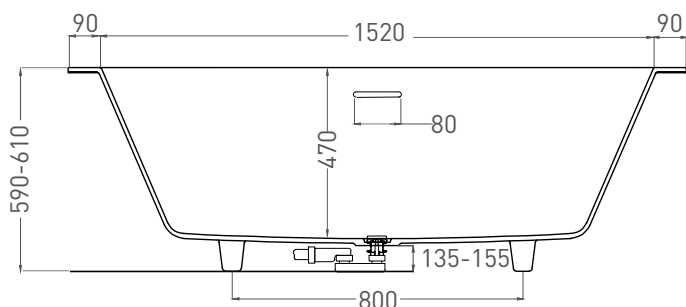

ORNELLA AXIS KIT 170X70

ВАННА ВСТРАИВАЕМАЯ 104713G / 104713M

Дизайн: Salini SRL

salini
L'ANIMA DELL'ACQUA

Размеры: 1700 x 700 x 590 / 610 мм

Вес нетто / брутто: 69 / 120 кг

Объём до перелива: 240 л

Глубина до перелива: 400 мм

Материал: S-Sense

Покрытие: глянцевое / матовое

Цвет: RAL / белый

Комплектация: интегрированный слив-перелив, сифон, донный клапан Click-Clack в цвет изделия с логотипом Salini, регулируемые ножки до 2 см

Требуемый смеситель: настенный / напольный

Гарантия: 10 лет

Производство: Италия / Россия

Salini SRL

20122 Italia, Milano, Largo Ildefonso Schuster, 1

info@salini-srl.com

www.salini-srl.com

© Salini SRL - All rights reserved

Все права защищены. Несанкционированное копирование, публикация, полное или частичное воспроизведение запрещены.