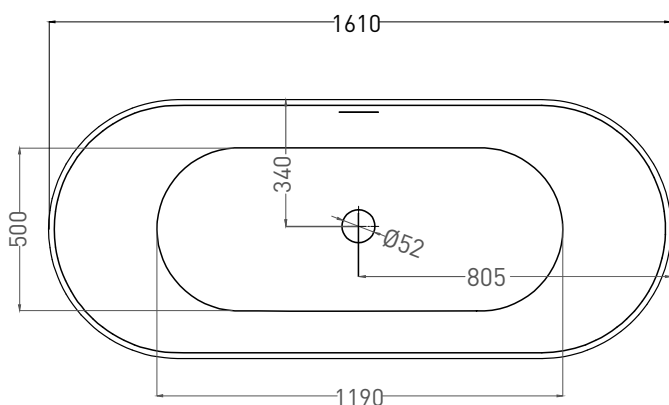

ORNELLA AXIS KIT 170X70

ВАННА ВСТРАИВАЕМАЯ МОДИФИКАЦИЯ ОВАЛ

Дизайн: Salini SRL

salini
L'ANIMA DELL'ACQUA

Размеры: 1610 x 680 x 590 / 610 мм

Вес нетто / брутто: 69 / 120 кг

Объём до перелива: 240 л

Глубина до перелива: 400 мм

Материал: S-Sense

Покрытие: глянцевое / матовое

Цвет: RAL / белый

Комплектация: интегрированный слив-перелив, сифон, донный клапан Click-Clack в цвет изделия с логотипом Salini, регулируемые ножки до 2 см

Требуемый смеситель: настенный / напольный

Гарантия: 10 лет

Производство: Италия / Россия

Salini SRL

20122 Italia, Milano, Largo Ildefonso Schuster, 1

info@salini-srl.com

www.salini-srl.com

© Salini SRL - All rights reserved

Все права защищены. Несанкционированное копирование, публикация, полное или частичное воспроизведение запрещены.