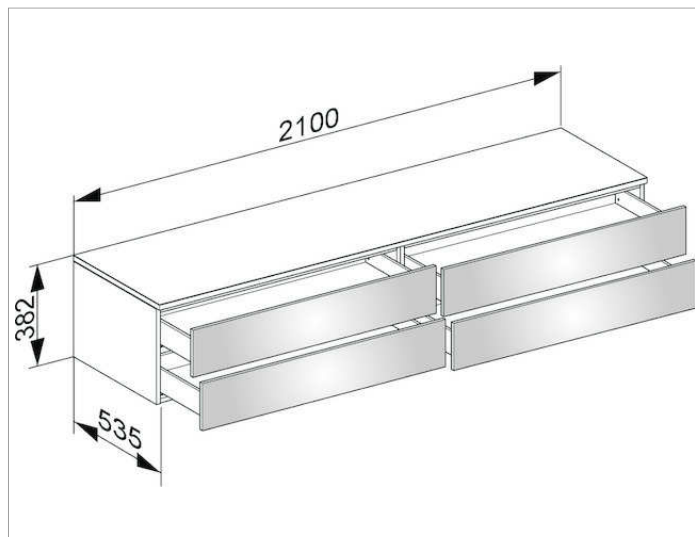

Edition 400

31772XX0000 Боковая тумба

ИЗДЕЛИЕ

ЧЕРТЕЖ

ОПИСАНИЕ ИЗДЕЛИЯ

подвесная
4 выдвижных фронтальных ящика с нажимным открыванием Push-to-Open и доводчиком, высота каждого выдвижного ящика 180 мм

поверхность

37, 38, 39, 45

Габариты

2100 x 382 x 535 mm

ВНИМАНИЕ!

Для внутреннего оснащения выдвижных ящиков дополнительно имеются разделители разных размеров под заказ, см. систему оснащения слив арт. 31599.

Для напольного варианта необходимо заказать цокольный пакет арт. 31779 для мебели глубиной 535 мм.